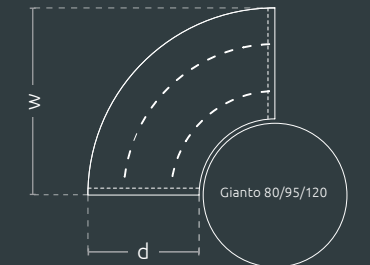

1/4 95

h 450 × d 555 × w 935 mm

1/4

Beliebige Kombination – schaffen Sie Ihre eigenen Sets Wave
Kompatibler Blumentopf – Gianto 95

Vorderansicht

Grundriss

Seitenansicht

Halbkreisförmige Sitzbank für Gianto