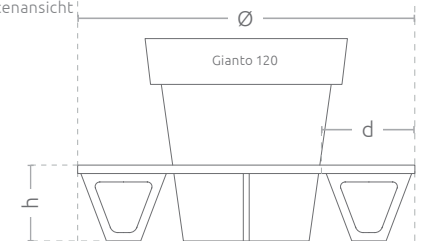

Vorderansicht

Grundriss

Seitenansicht

Runde Sitzbank Zebra 120 1/2

Eine Sitzbank, welche als Ergänzung zum Blumentopf Gianto 120 konzipiert wurde. Ihre kreisförmige oder halbkreisförmige Form garantiert nicht nur einen hohen Nutzungskomfort, sondern auch eine interessante Optik. Die Bank aus Stahl und das bei der Herstellung des Blumentopfes verwendete Polyethylen gewährleisten eine perfekte, unveränderte Form auch nach jahrelanger Nutzung, unabhängig von den Wetterbedingungen. Die Farben der einzelnen Sprossen der Bank können Sie beliebig wählen.