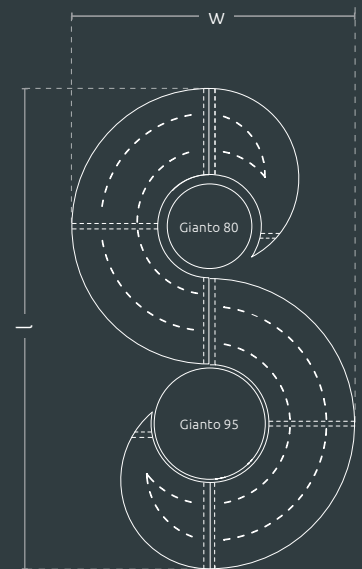

Set Doble (S95L + M95 + M80 + S80L)

DO BLE Kompatibler Blumentopf - Gianto 80 und 95

Vorderansicht

Grundriss

Set Triple für Gianto

Ein Set der Stadtmöbel, welches aus fünf Stahlbänken in unterschiedlicher Form besteht. Das Set ist kompatibel mit Blumentöpfen Gianto. Zusammen schaffen sie eine originelle und komfortable Komposition.