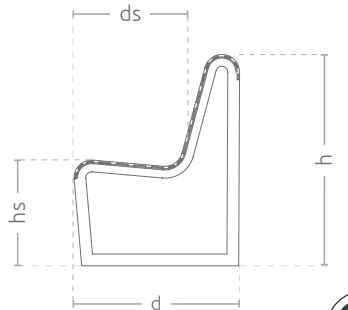

Seitenansicht