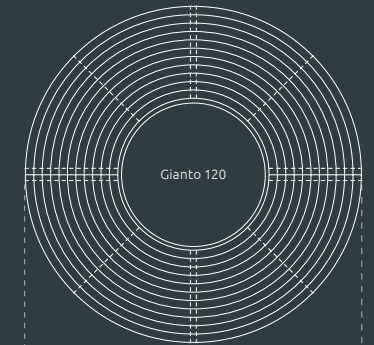

Vorderansicht

Grundriss

Seitenansicht

Runde Sitzbank Zebra 120 1/2

Eine Sitzbank, welche als Ergänzung zum Blumentopf Gianto 120 konzipiert wurde. Ihre kreisförmige oder halbkreisförmige Form garantiert nicht nur einen hohen Nutzungskomfort, sondern auch eine interessante Optik. Die Bank aus Stahl und das bei der Herstellung des Blumentopfes verwendete Polyethylen gewährleisten eine perfekte, unveränderte Form auch nach jahrelanger Nutzung, unabhängig von den Wetterbedingungen. Die Farben der einzelnen Sprossen der Bank können Sie beliebig wählen.