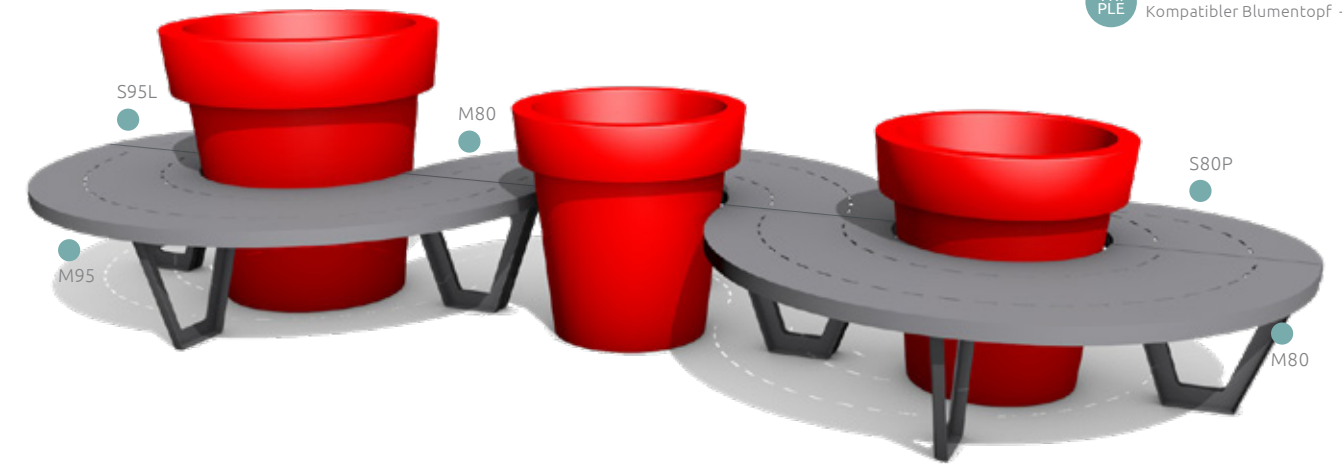

TRIPLE Wählen Sie beliebige Bänke - man kann 80 mit 95 verbinden
Kompatibler Blumentopf - Gianto 80 und 95

Set Tri für Gianto

Ein Set der Stadtmöbel, welches aus drei runden Stahlsitzbänken besteht. Die Bänke sind kompatibel mit zwei oder drei Blumentöpfen Gianto, welche Sie beliebig bepflanzen können. Die Möglichkeit der Befestigung am Boden erhöht die Stabilität der Komposition.