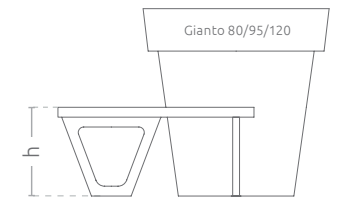

Grundriss

Seitenansicht

S95 Modelle S95 rechtsgängig und S95 linksgängig haben einen größeren Durchmesser Kompatibler Blumentopf topf - Gianto 95

Set Solo für Gianto

Ein Set der Stadtmöbel, welches aus zwei Stahlbänken in unterschiedlicher Form besteht. Das Set ist kompatibel mit Blumentöpfen Gianto. Zusammen schaffen sie eine originelle und komfortable Komposition.