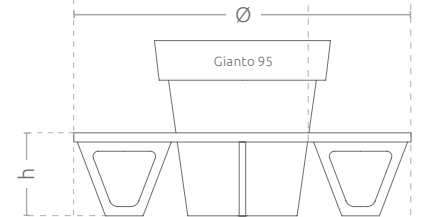

Seitenansicht