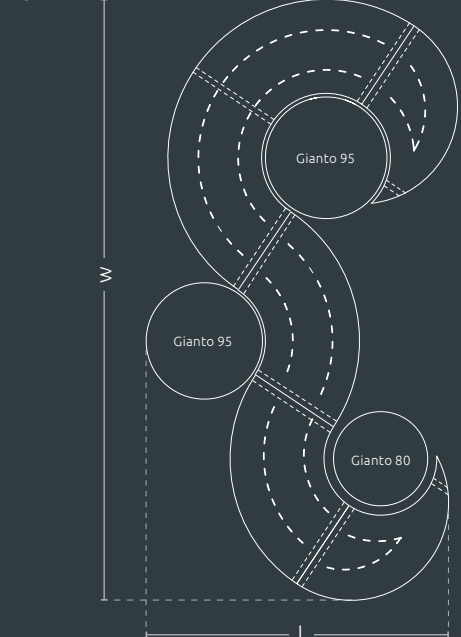

Set Tri (S95L + M95 + 1/4 95 + 1/4 80 + S80P)

TRI Mit 2 oder 3 Blumentöpfen Kompatibler Blumentopf - Gianto 80 und 95

Vorderansicht

Grundriss

Set Quintus für Gianto

Ein Set der Stadtmöbel, welches aus fünf miteinander verbundenen Stahlsitzen in runder Form besteht. Das Set kann durch Hinzufügen von bis zu fünf Blumentöpfen Gianto bereichert werden. Die Pulverbeschichtung garantiert ein unveränderbares Aussehen der Sitzbank, unabhängig von den Wetterbedingungen.