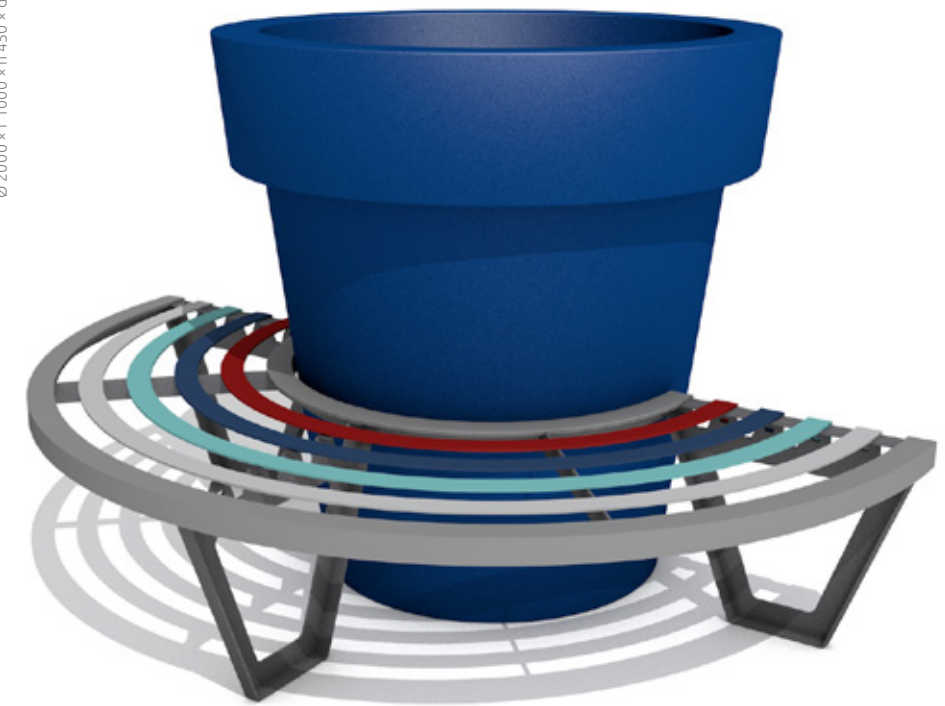

Runde Sitzbank Zebra 120 1/2

Eine Sitzbank, welche als Ergänzung zum Blumentopf Gianto 120 konzipiert wurde. Ihre kreisförmige oder halbkreisförmige Form garantiert nicht nur einen hohen Nutzungskomfort, sondern auch eine interessante Optik. Die Bank aus Stahl und das bei der Herstellung des Blumentopfes verwendete Polyethylen gewährleisten eine perfekte, unveränderte Form auch nach jahrelanger Nutzung, unabhängig von den Wetterbedingungen. Die Farben der einzelnen Sprossen der Bank können Sie beliebig wählen.

Eigenschaften

- Breite Farbpalette
- Pulverbeschichtung RAL
- Feuerverzinkter Stahl
- Kompatibel mit Blumentopf Gianto
- Glatte oder raue Oberfläche
- Bodenbefestigung

Modell	Kode	Maße [mm]	Kompatibilität	Nettopreis
1/2 Zebra G120/2000 Multicolor	TC 002 308	Ø 2000 × r 1000 × h 450 × d 550	Gianto 120	788 €
1/2 Zebra G120/2000 RAL	TC 002 308	Ø 2000 × r 1000 × h 450 × d 550	Gianto 120	593 €

Verfügbare Farbvarianten

Multicolor 500 glänzend

- RAL 7004
- RAL 9016
- RAL 6034
- RAL 5008
- RAL 3027

Multicolor 501 matt

- RAL 7016
- RAL 5014
- RAL 4001
- RAL 3015
- RAL 1004

RAL-Farbe ¹

- RAL 7016 Terra 036
- RAL 7043 Terra 040
- RAL 8019 Terra 038

¹ (Pulverbeschichtung glatt glänzend, Pulverbeschichtung glatt matt, Struktur fein matt, Struktur grob glänzend)

1/2 Zebra G120/2000 Multicolor

Ø 2000 × r 1000 × h 450 × d 550 mm

G120 1/2 Wählen Sie beliebige Farben der Sprossen aus der RAL-Palette Kompatibler Blumentopf - Gianto 120