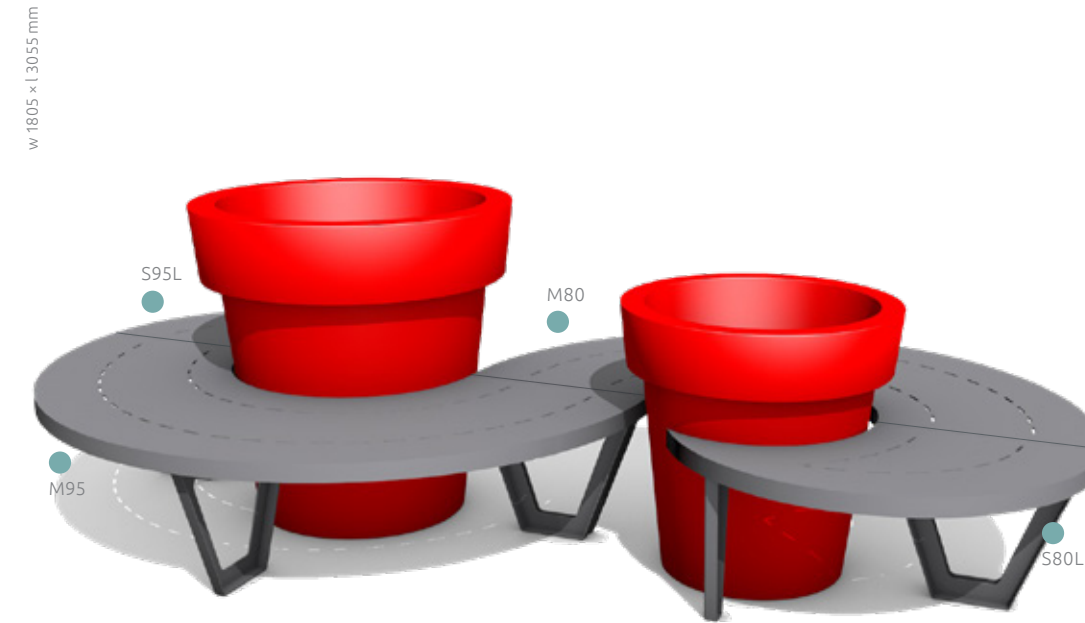

Set Doble (S95L + M95 + M80 + S80L)

DO BLE Kompatibler Blumentopf - Gianto 80 und 95

Vorderansicht

Grundriss

Set Triple für Gianto

Ein Set der Stadtmöbel, welches aus fünf Stahlbänken in unterschiedlicher Form besteht. Das Set ist kompatibel mit Blumentöpfen Gianto. Zusammen schaffen sie eine originelle und komfortable Komposition.