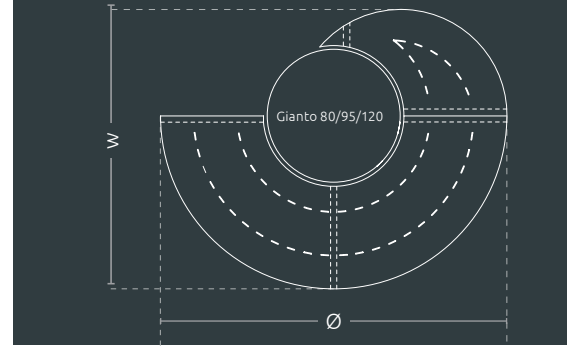

Set Solo für Gianto

Ein Set der Stadtmöbel, welches aus zwei Stahlbänken in unterschiedlicher Form besteht. Das Set ist kompatibel mit Blumentöpfen Gianto. Zusammen schaffen sie eine originelle und komfortable Komposition.

Eigenschaften

- Kompatibel mit der ganzen Kollektion
- Pulverbeschichtung RAL
- Feuerverzinkte Basis
- Sitzfläche mit Zinkgrundierung beschichtet
- Bodenbefestigung
- Glatte oder raue Oberfläche
- Kompatibel mit Blumentopf Gianto

Modell	Kode	Maße [mm]	Kompatibilität	Nettopreis
Set Solo (S80L + M80)	TC 003 801	Ø 1740 x w 1425 x h 450	Gianto 80	660 €
Set Solo (S95L + M95)	TC 003 802	Ø 1870 x w 1510 x h 450	Gianto 95	725 €
Set Solo (S120L + M120)	TC 003 808	Ø 2000 x w 1730 x h 450	Gianto 120	1 025 €

Verfügbare Farbvarianten

RAL-Farbe ¹

¹ (Pulverbeschichtung glatt glänzend, Pulverbeschichtung glatt matt, Struktur fein matt, Struktur grob glänzend)

Set Solo (S80L + M80)

Ø 1740 x w 1425 x h 450 mm

M80

S80L

SO LO Set Solo S95L + M95 hat einen größeren Durchmesser kompatibler Blumentopf opf - Gianto 95

Grundriss