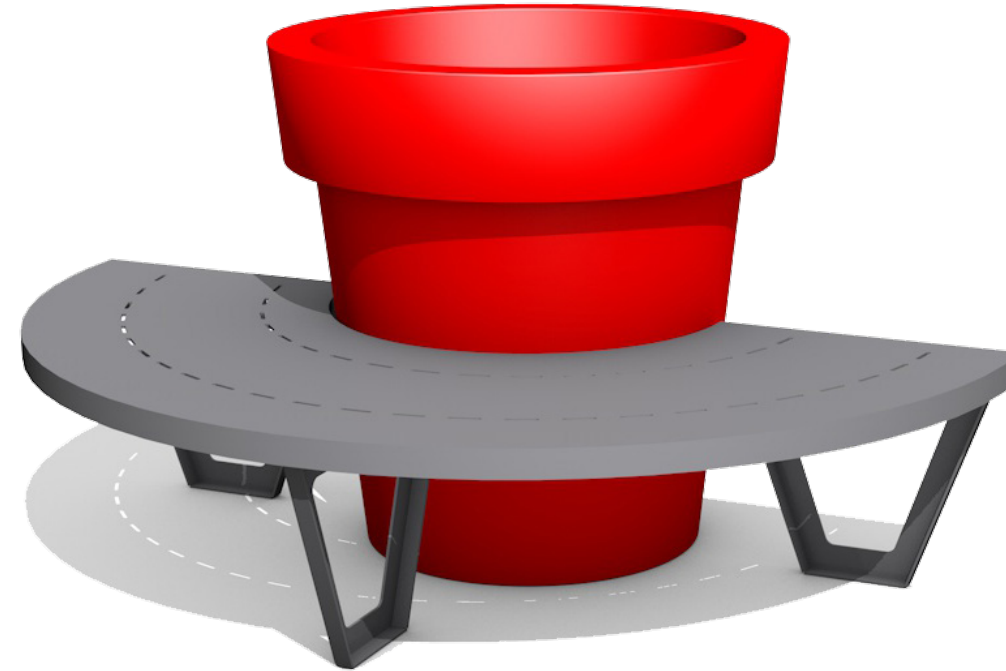

M95

Ø 1870 × r 935 × h 450 × d 555 mm

M80 Beim Modell M80 ist der Durchmesser der Sitzfläche kleiner Kompatibler Blumentopf - Gianto 80

Vorderansicht

Grundriss

Seitenansicht

Sitzbank Spitze für Gianto

Eine Sitzbank, welche mit Blumentopf Gianto kompatibel ist. Ihr sorgfältig profilierter Sitz mit halbkreisförmiger Form garantiert eine attraktive Optik und einen hohen Nutzungskomfort. Die Bank aus Stahl und das bei der Herstellung des Blumentopfes verwendete Polyethylen gewährleisten eine lange Lebensdauer, unabhängig von den Wetterbedingungen.