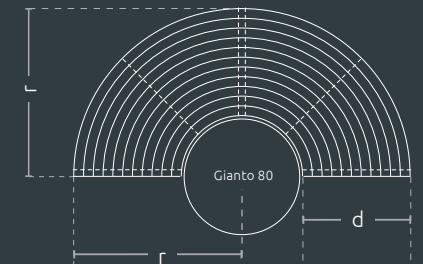

Vorderansicht

Grundriss

Seitenansicht

Runde Sitzbank Zebra 95

Eine Sitzbank, welche zum Blumentopf Gianto 95 perfekt passt. Ihre kreisförmige oder halbkreisförmige Form sorgt nicht nur für einen hohen Nutzungskomfort, sondern auch für eine interessante Optik. Hochwertige Materialien, welche zur Herstellung des Blumentopfs und der Bank verwendet werden, garantieren eine jahrelange Lebensdauer der Konstruktion, auch unter ungünstigen Witterungsbedingungen. Die Farben der einzelnen Sprossen der Bank können Sie beliebig wählen.