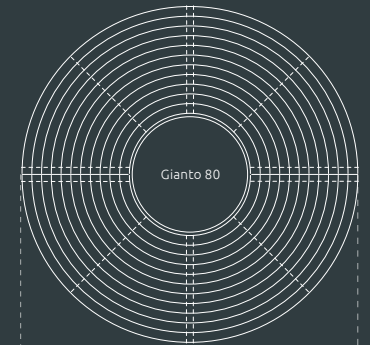

Vorderansicht

Grundriss

Seitenansicht

Runde Sitzbank Zebra 80 1/2

Eine Stadtbank, welche mit dem Blumentopf Gianto 80 kompatibel ist. Ihre halbkreisförmige Form garantiert eine attraktive Optik und einen hohen Nutzungskomfort. Die Bank aus Stahl und das bei der Herstellung des Blumentopfes verwendete Polyethylen gewährleisten eine lange Lebensdauer, unabhängig von den Wetterbedingungen.