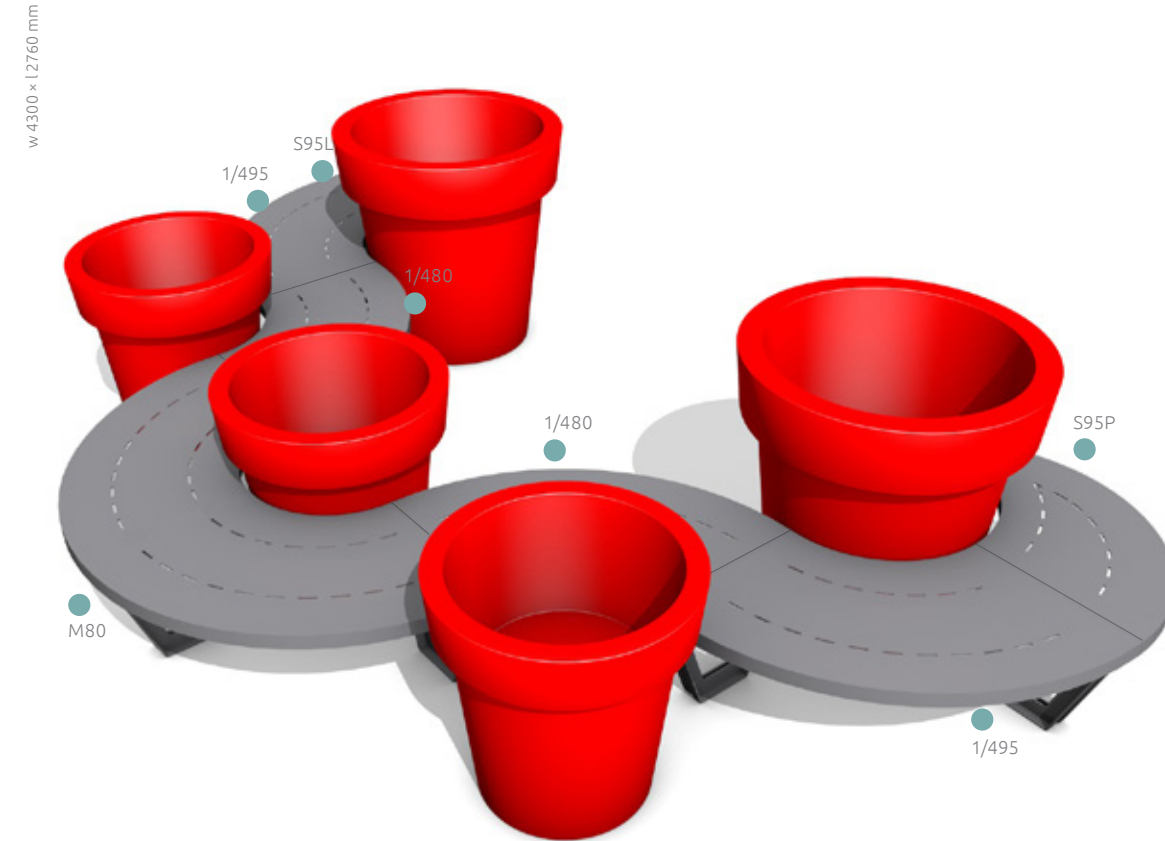

Set Quintus für Gianto

Ein Set der Stadtmöbel, welches aus fünf miteinander verbundenen Stahlsitzen in runder Form besteht. Das Set kann durch Hinzufügen von bis zu fünf Blumentöpfen Gianto bereichert werden. Die Pulverbeschichtung garantiert ein unveränderbares Aussehen der Sitzbank, unabhängig von den Wetterbedingungen.

Eigenschaften

Kompatibel mit der ganzen Kollektion

Pulverbeschichtung RAL

Feuerverzinkte Basis

Sitzfläche mit Zinkgrundierung beschichtet

Bodenbefestigung

Glatte oder raue Oberfläche

Kompatibel mit Blumentopf Gianto

Modell	Kode	Maße [mm]	Kompatibilität	Nettopreis
Set Quintus (S95L + 1/4 95 + 1/4 80 + M80 + 1/4 80 + 1/4 95 + S95P)	TC 003 807	w 4300 x l 2760	Gianto 80, 95	1 975 €

Verfügbare Farbvarianten

RAL 7016 Terra 036   RAL 7043 Terra 040   RAL 8019 Terra 038

RAL-Farbe ¹

¹ (Pulverbeschichtung glatt glänzend, Pulverbeschichtung glatt matt, Struktur fein matt, Struktur grob glänzend)

Set Quintus (S95L + 1/4 95 + 1/4 80 + M80 + 1/4 80 + 1/4 95 + S95P)