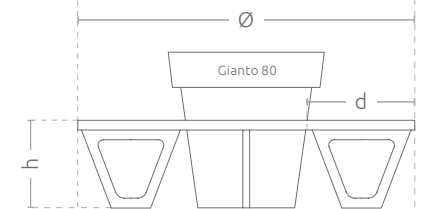

Vorderansicht

Grundriss

Seitenansicht

Runde Sitzbank Zebra 80 1/2

Eine Stadtbank, welche mit dem Blumentopf Gianto 80 kompatibel ist. Ihre halbkreisförmige Form garantiert eine attraktive Optik und einen hohen Nutzungskomfort. Die Bank aus Stahl und das bei der Herstellung des Blumentopfes verwendete Polyethylen gewährleisten eine lange Lebensdauer, unabhängig von den Wetterbedingungen.