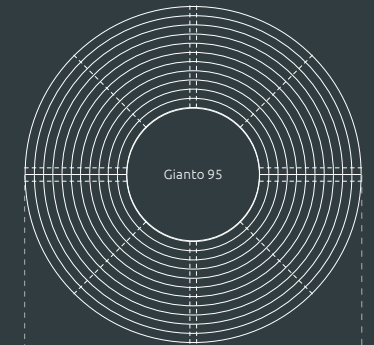

RAL-Farbe¹

¹ (Pulverbeschichtung glatt glänzend, Pulverbeschichtung glatt matt, Struktur fein matt, Struktur grob glänzend)

Zebra G95/1800 Multicolor

Ø 1820 × h 450 × d 550 mm

G95

Auch mit einem größeren Durchmesser der Sitzfläche verfügbar (Variante G95 / 1900)
Wählen Sie beliebige Farben der Sprossen aus der RAL-Palette
Kompatibler Blumentopf - Gianto 95
Bodenbefestigung möglich

Vorderansicht

Grundriss

Seitenansicht

Runde Sitzbank Zebra 95 1/2

Eine Sitzbank, welche zum Blumentopf Gianto 95 perfekt passt. Ihre kreisförmige oder halbkreisförmige Form sorgt nicht nur für einen hohen Nutzungskomfort, sondern auch für eine interessante Optik. Hochwertige Materialien, welche zur Herstellung des Blumentopfs und der Bank verwendet werden, garantieren eine jahrelange Lebensdauer der Konstruktion, auch unter ungünstigen Witterungsbedingungen. Die Farben der einzelnen Sprossen der Bank können Sie beliebig wählen.