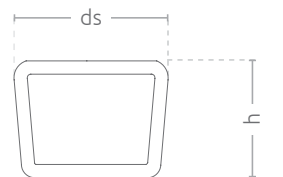

Ve

Wählen Sie beliebige Farben der Sprossen aus der RAL-Palette
Vertikale (quer) oder horizontale (längs) Sprossenverteilung