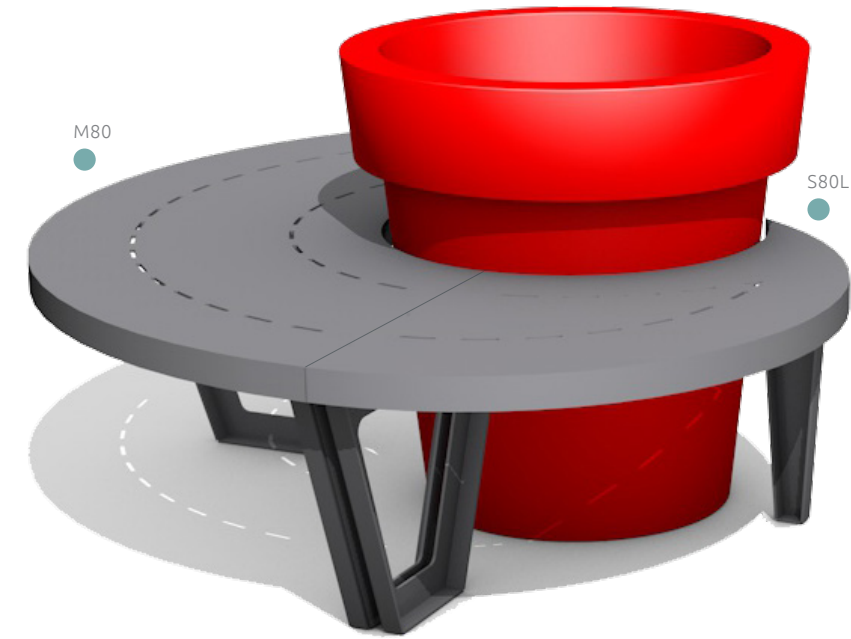

Set Solo für Gianto

Ein Set der Stadtmöbel, welches aus zwei Stahlbänken in unterschiedlicher Form besteht. Das Set ist kompatibel mit Blumentöpfen Gianto. Zusammen schaffen sie eine originelle und komfortable Komposition.

Eigenschaften

- Kompatibel mit der ganzen Kollektion
- Pulverbeschichtung RAL
- Feuerverzinkte Basis
- Sitzfläche mit Zinkgrundierung beschichtet
- Bodenbefestigung
- Glatte oder raue Oberfläche
- Kompatibel mit Blumentopf Gianto

Modell	Kode	Maße [mm]	Kompatibilität	Nettopreis
Set Solo (S80L + M80)	TC 003 801	Ø 1740 x w 1425 x h 450	Gianto 80	660 €
Set Solo (S95L + M95)	TC 003 802	Ø 1870 x w 1510 x h 450	Gianto 95	725 €
Set Solo (S120L + M120)	TC 003 808	Ø 2000 x w 1730 x h 450	Gianto 120	1 025 €

Verfügbare Farbvarianten

RAL-Farbe ¹

¹ (Pulverbeschichtung glatt glänzend, Pulverbeschichtung glatt matt, Struktur fein matt, Struktur grob glänzend)

Set Solo (S80L + M80)

Ø 1740 x w 1425 x h 450 mm

M80

S80L

SO LO Set Solo S95L + M95 hat einen größeren Durchmesser kompatibler Blumentopf opf - Gianto 95