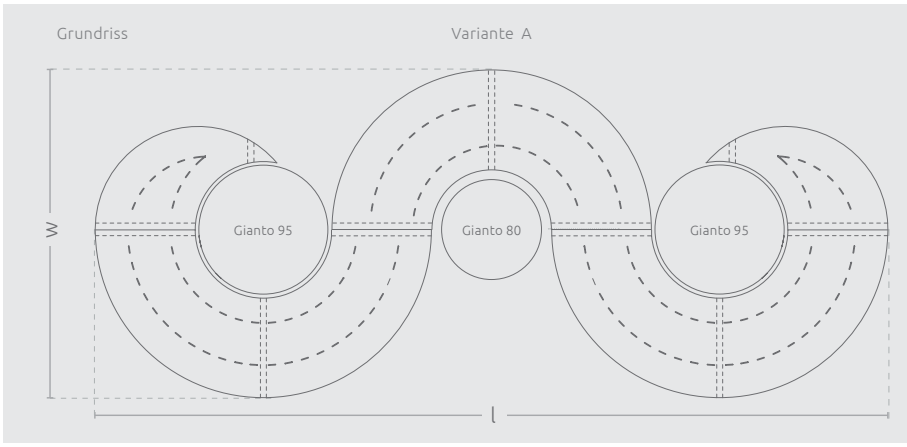

TRIPLE Wählen Sie beliebige Bänke - man kann 80 mit 95 verbinden
Kompatibler Blumentopf - Gianto 80 und 95

Set Tri für Gianto

Ein Set der Stadtmöbel, welches aus drei runden Stahlsitzbänken besteht. Die Bänke sind kompatibel mit zwei oder drei Blumentöpfen Gianto, welche Sie beliebig bepflanzen können. Die Möglichkeit der Befestigung am Boden erhöht die Stabilität der Komposition.