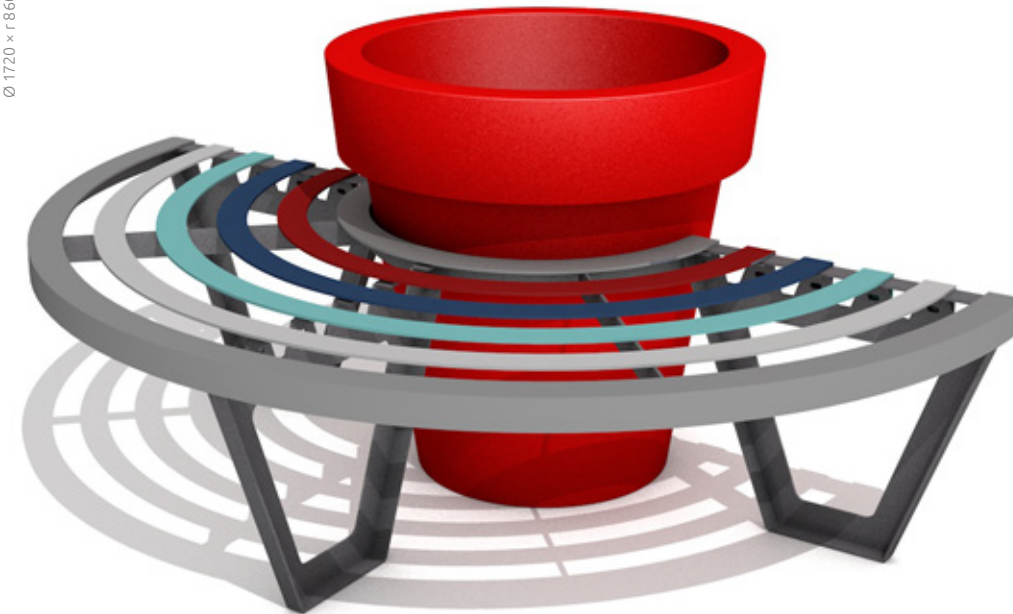

Runde Sitzbank Zebra 80 1/2

Eine Stadtbank, welche mit dem Blumentopf Gianto 80 kompatibel ist. Ihre halbkreisförmige Form garantiert eine attraktive Optik und einen hohen Nutzungskomfort. Die Bank aus Stahl und das bei der Herstellung des Blumentopfes verwendete Polyethylen gewährleisten eine lange Lebensdauer, unabhängig von den Wetterbedingungen.

Breite
Farbpalette

Pulverbeschichtung
RAL

Feuerverzinkter
Stahl

Kompatibel mit
Blumentopf
Gianto

Glatte oder raue
Oberfläche

Bodenbefesti-
gung

Eigenschaften

Modell	Kode	Maße [mm]	Kompatibilität	Nettopreis
1/2 Zebra G80/1700 Multicolor	TC 002 304	Ø 1720 × r 860 × h 450 × d 550	Gianto 80	630 €
1/2 Zebra G80/1700 RAL	TC 002 304	Ø 1720 × r 860 × h 450 × d 550	Gianto 80	473 €

Verfügbare Farbvarianten

RAL 7004

RAL 9016

RAL 6034

RAL 5008

RAL 3027

RAL 7016

RAL 5014

RAL 4001

RAL 3015

RAL 1004

RAL 7016
Terra 036

RAL 7043
Terra 040

RAL 8019
Terra 038

Multicolor 500 glänzend

Multicolor 501 matt

RAL-Farbe ¹

¹ (Pulverbeschichtung glatt glänzend, Pulverbeschichtung glatt matt, Struktur fein matt, Struktur grob glänzend)

1/2 Zebra G80/1700 Multicolor

Ø 1720 × r 860 × h 450 × d 550 mm