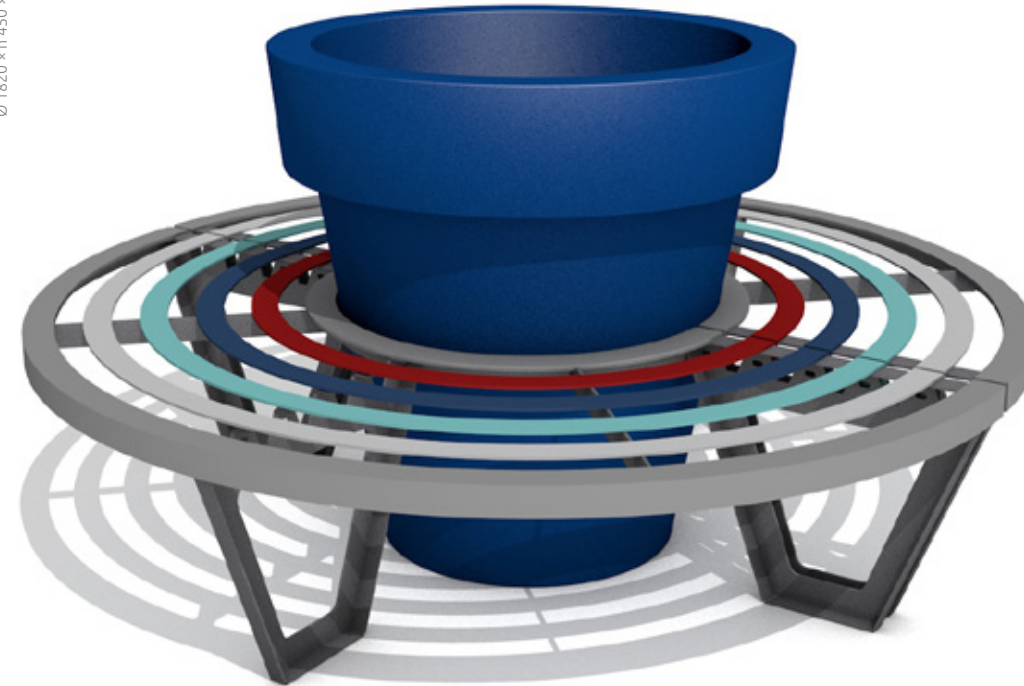

Runde Sitzbank Zebra 95

Eine Sitzbank, welche zum Blumentopf Gianto 95 perfekt passt. Ihre kreisförmige oder halbkreisförmige Form sorgt nicht nur für einen hohen Nutzungskomfort, sondern auch für eine interessante Optik. Hochwertige Materialien, welche zur Herstellung des Blumentopfs und der Bank verwendet werden, garantieren eine jahrelange Lebensdauer der Konstruktion, auch unter ungünstigen Witterungsbedingungen. Die Farben der einzelnen Sprossen der Bank können Sie beliebig wählen.

Breite Farbpalette

Pulverbeschichtung RAL

Feuerverzinkter Stahl

Kompatibel mit Blumentopf Gianto

Glatte oder raue Oberfläche

Bodenbefestigung

Eigenschaften

Modell	Kode	Maße [mm]	Kompatibilität	Nettopreis
Zebra G95/1800 Multicolor	TC 002 402	Ø 1820 × h 450 × d 550	Gianto 95	1213 €
Zebra G95/1800 RAL	TC 002 402	Ø 1820 × h 450 × d 550	Gianto 95	913 €
Zebra G95/1900 Multicolor	TC 002 403	Ø 1900 × h 450 × d 550	Gianto 95	1213 €
Zebra G95/1900 RAL	TC 002 403	Ø 1900 × h 450 × d 550	Gianto 95	913 €

Verfügbare Farbvarianten

RAL 7004

RAL 9016

RAL 6034

RAL 5008

RAL 3027

RAL 7016

RAL 5014

RAL 4001

RAL 3015

RAL 1004

RAL 7016
Terra 036

RAL 7043
Terra 040

RAL 8019
Terra 038

Multicolor 500 glänzend

Multicolor 501 matt

RAL-Farbe¹

¹ (Pulverbeschichtung glatt glänzend, Pulverbeschichtung glatt matt, Struktur fein matt, Struktur grob glänzend)

Zebra G95/1800 Multicolor

Ø 1820 × h 450 × d 550 mm