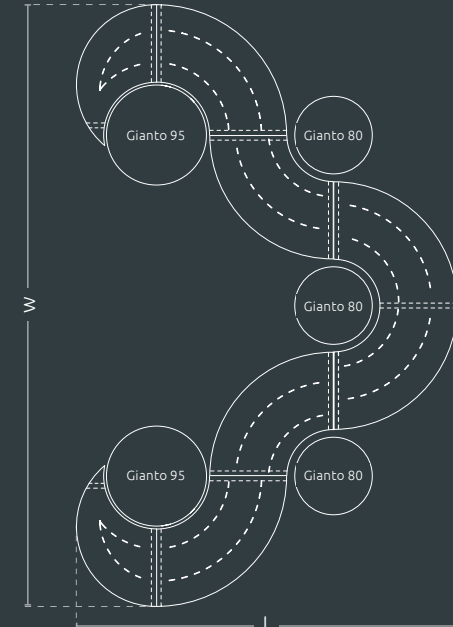

Set Quintus für Gianto

Ein Set der Stadtmöbel, welches aus fünf miteinander verbundenen Stahlsitzen in runder Form besteht. Das Set kann durch Hinzufügen von bis zu fünf Blumentöpfen Gianto bereichert werden. Die Pulverbeschichtung garantiert ein unveränderbares Aussehen der Sitzbank, unabhängig von den Wetterbedingungen.

Eigenschaften

Kompatibel mit der ganzen Kollektion

Pulverbeschichtung RAL

Feuerverzinkte Basis

Sitzfläche mit Zinkgrundierung beschichtet

Bodenbefestigung

Glatte oder raue Oberfläche

Kompatibel mit Blumentopf Gianto

Modell	Kode	Maße [mm]	Kompatibilität	Nettopreis
Set Quintus (S95L + 1/4 95 + 1/4 80 + M80 + 1/4 80 + 1/4 95 + S95P)	TC 003 807	w 4300 x l 2760	Gianto 80, 95	1 975 €

Verfügbare Farbvarianten

RAL 7016 Terra 036   RAL 7043 Terra 040   RAL 8019 Terra 038

RAL-Farbe ¹

¹ (Pulverbeschichtung glatt glänzend, Pulverbeschichtung glatt matt, Struktur fein matt, Struktur grob glänzend)

Grundriss