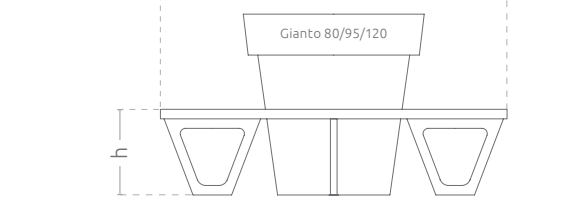

SO LO Set Solo S95L + M95 hat einen größeren Durchmesser kompatibler Blumentopf opf - Gianto 95

Vorderansicht

Grundriss

Seitenansicht

Set Doble für Gianto

Ein Set der Stadtmöbel, welches aus vier Stahlbänken in unterschiedlicher Form besteht. Das Set ist kompatibel mit Blumentöpfen Gianto. Zusammen schaffen sie eine originelle und komfortable Komposition.