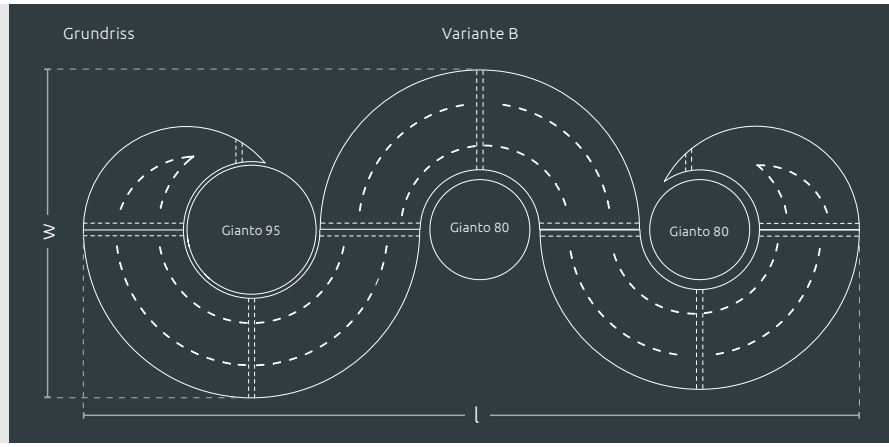

TRIPLE Wählen Sie beliebige Bänke - man kann 80 mit 95 verbinden
Kompatibler Blumentopf - Gianto 80 und 95

Set Tri für Gianto

Ein Set der Stadtmöbel, welches aus drei runden Stahlsitzbänken besteht. Die Bänke sind kompatibel mit zwei oder drei Blumentöpfen Gianto, welche Sie beliebig bepflanzen können. Die Möglichkeit der Befestigung am Boden erhöht die Stabilität der Komposition.