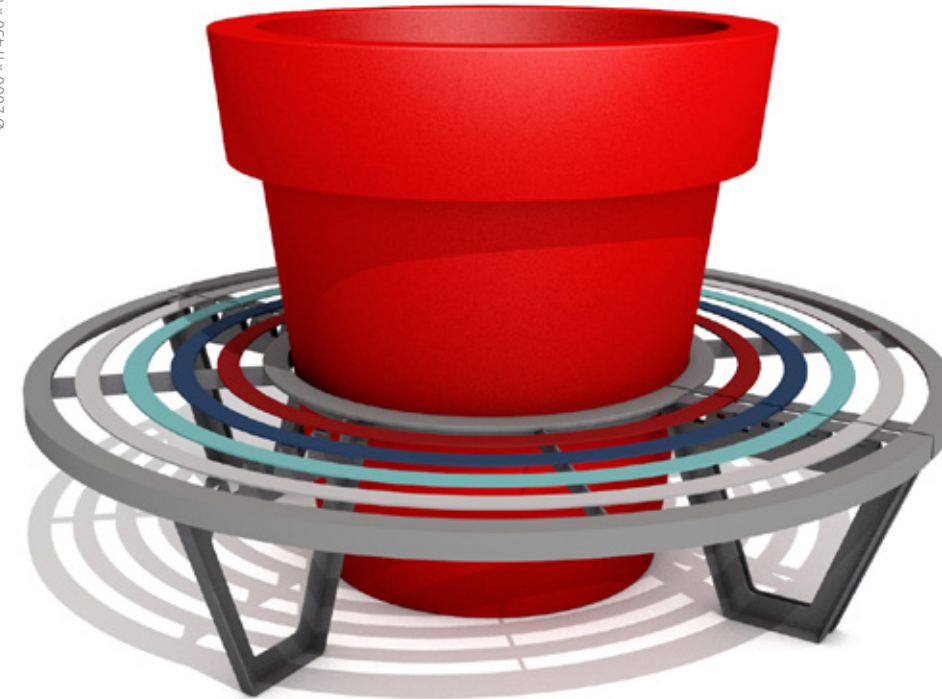

Runde Sitzbank Zebra 120

Eine Sitzbank, welche als Ergänzung zum Blumentopf Gianto 120 konzipiert wurde. Ihre kreisförmige oder halbkreisförmige Form sorgt für einen hohen Nutzungskomfort und eine interessante Optik. Hochwertige Materialien, welche zur Herstellung des Blumentopfs und der Bank verwendet werden, garantieren eine perfekte, unveränderte Form über viele Jahre, auch unter ungünstigen Witterungsbedingungen. Die Farben der einzelnen Sprossen der Bank können Sie beliebig wählen.

Breite Farbpalette

Pulverbeschichtung RAL

Feuerverzinkter Stahl

Kompatibel mit Blumentopf Gianto

Glatte oder raue Oberfläche

Bodenbefestigung

Eigenschaften

Modell	Kode	Maße [mm]	Kompatibilität	Nettopreis
Zebra G120/2000 Multicolor	TC 002 404	Ø 2000 × h 450 × d 550	Gianto 120	1313 €
Zebra G120/2000 RAL	TC 002 404	Ø 2000 × h 450 × d 550	Gianto 120	988 €

Verfügbare Farbvarianten

RAL 7004

RAL 9016

RAL 6034

RAL 5008

RAL 3027

Multicolor 500 glänzend

RAL 7016

RAL 5014

RAL 4001

RAL 3015

RAL 1004

Multicolor 501 matt

RAL 7016
Terra 036

RAL 7043
Terra 040

RAL 8019
Terra 038

RAL-Farbe ¹

¹ (Pulverbeschichtung glatt glänzend, Pulverbeschichtung glatt matt, Struktur fein matt, Struktur grob glänzend)

Zebra G120/2000 Multicolor

Ø 2000 × h 450 × d 550 mm