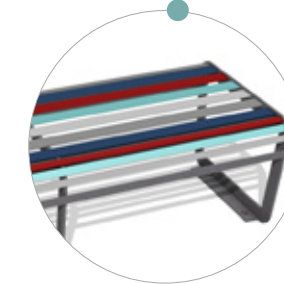

Modell Basic Horizontal

Vorderansicht