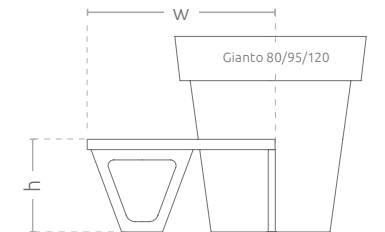

1/4 95

h 450 × d 555 × w 935 mm

1/4

Beliebige Kombination – schaffen Sie Ihre eigenen Sets Wave
Kompatibler Blumentopf – Gianto 95

Vorderansicht

Grundriss

Seitenansicht

Halbkreisförmige Sitzbank für Gianto