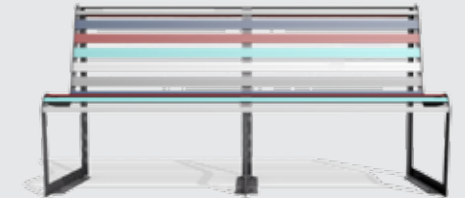

Wählen Sie beliebige Farben der Sprossen aus der RAL-Palette
Ergonomische Form der Sitzfläche

Vorderansicht