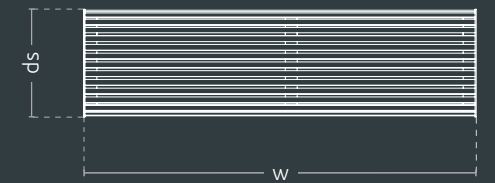

Seitenansicht