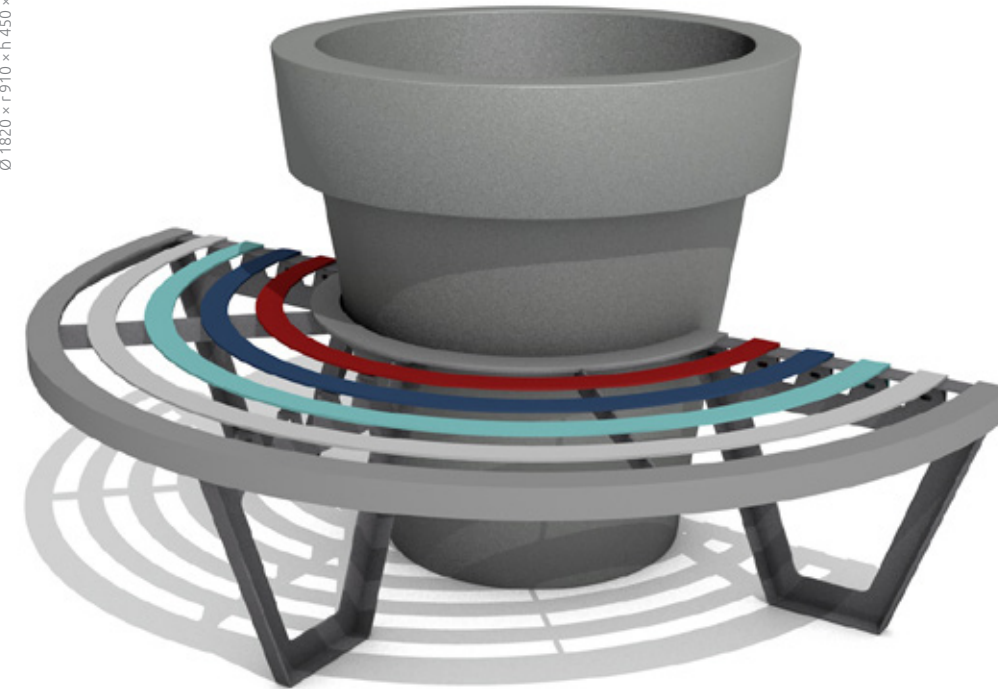

Runde Sitzbank Zebra 95 1/2

Eine Sitzbank, welche zum Blumentopf Gianto 95 perfekt passt. Ihre kreisförmige oder halbkreisförmige Form sorgt nicht nur für einen hohen Nutzungskomfort, sondern auch für eine interessante Optik. Hochwertige Materialien, welche zur Herstellung des Blumentopfs und der Bank verwendet werden, garantieren eine jahrelange Lebensdauer der Konstruktion, auch unter ungünstigen Witterungsbedingungen. Die Farben der einzelnen Sprossen der Bank können Sie beliebig wählen.

Breite Farbpalette

Pulverbeschichtung RAL

Feuerverzinkter Stahl

Kompatibel mit Blumentopf Gianto

Glatte oder raue Oberfläche

Bodenbefestigung

Eigenschaften

Modell	Kode	Maße [mm]	Kompatibilität	Nettopreis
1/2 Zebra G95/1800 Multicolor	TC 002 303	Ø 1820 × r 910 × h 450 × d 550	Gianto 95	728 €
1/2 Zebra G95/1800 RAL	TC 002 303	Ø 1820 × r 910 × h 450 × d 550	Gianto 95	548 €
1/2 Zebra G95/1900 Multicolor	TC 002 305	Ø 1900 × r 950 × h 450 × d 550	Gianto 95	728 €
1/2 Zebra G95/1900 RAL	TC 002 305	Ø 1900 × r 950 × h 450 × d 550	Gianto 95	548 €

Verfügbare Farbvarianten

RAL 7004

RAL 9016

RAL 6034

RAL 5008

RAL 3027

Multicolor 500 glänzend

RAL 7016

RAL 5014

RAL 4001

RAL 3015

RAL 1004

Multicolor 501 matt

RAL 7016
Terra 036

RAL 7043
Terra 040

RAL 8019
Terra 038

RAL-Farbe¹

¹ (Pulverbeschichtung glatt glänzend, Pulverbeschichtung glatt matt, Struktur fein matt, Struktur grob glänzend)

1/2 Zebra G95/1800 Multicolor

Ø 1820 × r 910 × h 450 × d 550 mm