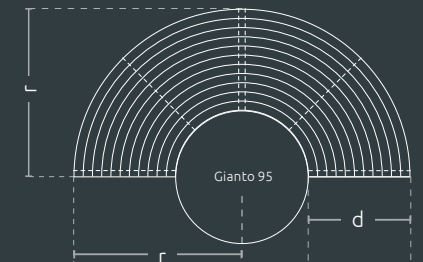

Runde Sitzbank Zebra 95 1/2

Eine Sitzbank, welche zum Blumentopf Gianto 95 perfekt passt. Ihre kreisförmige oder halbkreisförmige Form sorgt nicht nur für einen hohen Nutzungskomfort, sondern auch für eine interessante Optik. Hochwertige Materialien, welche zur Herstellung des Blumentopfs und der Bank verwendet werden, garantieren eine jahrelange Lebensdauer der Konstruktion, auch unter ungünstigen Witterungsbedingungen. Die Farben der einzelnen Sprossen der Bank können Sie beliebig wählen.

Breite Farbpalette

Pulverbeschichtung RAL

Feuerverzinkter Stahl

Kompatibel mit Blumentopf Gianto

Glatte oder raue Oberfläche

Bodenbefestigung

Eigenschaften

Modell	Kode	Maße [mm]	Kompatibilität	Nettopreis
1/2 Zebra G95/1800 Multicolor	TC 002 303	Ø 1820 × r 910 × h 450 × d 550	Gianto 95	728 €
1/2 Zebra G95/1800 RAL	TC 002 303	Ø 1820 × r 910 × h 450 × d 550	Gianto 95	548 €
1/2 Zebra G95/1900 Multicolor	TC 002 305	Ø 1900 × r 950 × h 450 × d 550	Gianto 95	728 €
1/2 Zebra G95/1900 RAL	TC 002 305	Ø 1900 × r 950 × h 450 × d 550	Gianto 95	548 €

Verfügbare Farbvarianten

RAL 7004

RAL 9016

RAL 6034

RAL 5008

RAL 3027

Multicolor 500 glänzend

RAL 7016

RAL 5014

RAL 4001

RAL 3015

RAL 1004

Multicolor 501 matt

RAL 7016
Terra 036

RAL 7043
Terra 040

RAL 8019
Terra 038

RAL-Farbe¹

¹ (Pulverbeschichtung glatt glänzend, Pulverbeschichtung glatt matt, Struktur fein matt, Struktur grob glänzend)

1/2 Zebra G95/1800 Multicolor

Ø 1820 × r 910 × h 450 × d 550 mm

G95
1/2

Auch mit einem größeren Durchmesser der Sitzfläche verfügbar (Variante G95 / 1900)
Wählen Sie beliebige Farben der Sprossen aus der RAL-Palette
Kompatibler Blumentopf - Gianto 95

Vorderansicht

Grundriss