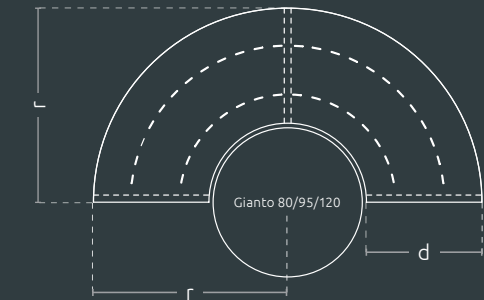

M95

Ø 1870 × r 935 × h 450 × d 555 mm

M80 Beim Modell M80 ist der Durchmesser der Sitzfläche kleiner Kompatibler Blumentopf - Gianto 80

Vorderansicht

Grundriss

Seitenansicht

Sitzbank Spitze für Gianto

Eine Sitzbank, welche mit Blumentopf Gianto kompatibel ist. Ihr sorgfältig profilierter Sitz mit halbkreisförmiger Form garantiert eine attraktive Optik und einen hohen Nutzungskomfort. Die Bank aus Stahl und das bei der Herstellung des Blumentopfes verwendete Polyethylen gewährleisten eine lange Lebensdauer, unabhängig von den Wetterbedingungen.