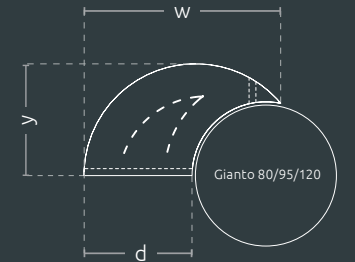

Sitzbank Spitze für Gianto

Eine Sitzbank, welche mit Blumentopf Gianto kompatibel ist. Ihr sorgfältig profilierter Sitz mit halbkreisförmiger Form garantiert eine attraktive Optik und einen hohen Nutzungskomfort. Die Bank aus Stahl und das bei der Herstellung des Blumentopfes verwendete Polyethylen gewährleisten eine lange Lebensdauer, unabhängig von den Wetterbedingungen.

Eigenschaften

- Kompatibel mit der ganzen Kollektion
- Pulverbeschichtung RAL
- Feuerverzinkte Basis
- Sitzfläche mit Zinkgrundierung beschichtet
- Bodenbefestigung
- Glatte oder raue Oberfläche
- Kompatibel mit Blumentopf Gianto

Modell	Kode	Maße [mm]	Kompatibilität	Nettopreis
rechtsgängige Sitzbank S80P	TC 003 703	w 980 × y 555 × h 450 × d 555	Gianto 80	175 €
linksgängige Sitzbank S80L	TC 003 704	w 980 × y 555 × h 450 × d 555	Gianto 80	175 €
rechtsgängige Sitzbank S95P	TC 003 701	w 1010 × y 575 × h 450 × d 555	Gianto 95	195 €
linksgängige Sitzbank S95L	TC 003 702	w 1010 × y 575 × h 450 × d 555	Gianto 95	195 €
rechtsgängige Sitzbank S120P	TC 003 705	w 1225 × y 730 × h 450 × d 555	Gianto 120	238 €
linksgängige Sitzbank S120L	TC 003 706	w 1225 × y 730 × h 450 × d 555	Gianto 120	238 €

Verfügbare Farbvarianten

RAL-Farbe ¹

¹ (Pulverbeschichtung glatt glänzend, Pulverbeschichtung glatt matt, Struktur fein matt, Struktur grob glänzend)

Sitzbank S80P / S80L

w 980 × y 555 × h 450 × d 555 mm

Vorderansicht

Grundriss

S95 Modelle S95 rechtsgängig und S95 linksgängig haben einen größeren Durchmesser Kompatibler Blumentopf topf - Gianto 95