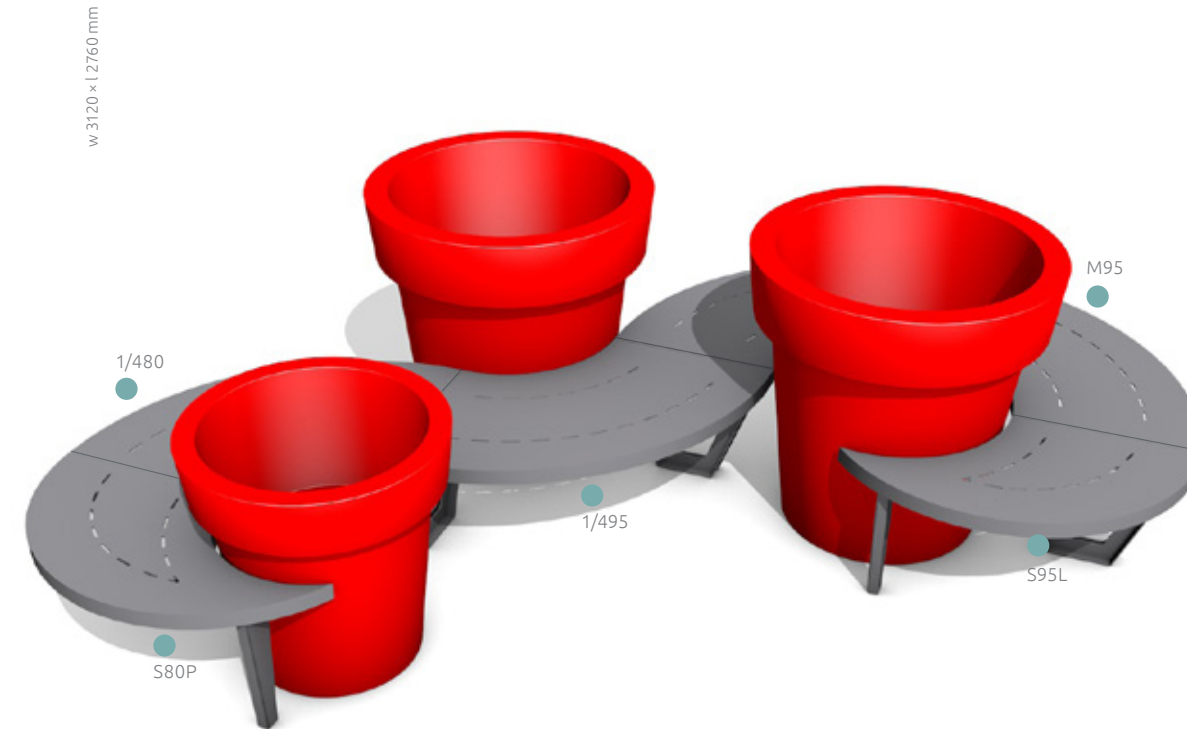

Set Tri (S95L + M95 + 1/4 95 + 1/4 80 + S80P)

TRI Mit 2 oder 3 Blumentöpfen Kompatibler Blumentopf - Gianto 80 und 95

Vorderansicht

Grundriss

Set Quintus für Gianto

Ein Set der Stadtmöbel, welches aus fünf miteinander verbundenen Stahlsitzen in runder Form besteht. Das Set kann durch Hinzufügen von bis zu fünf Blumentöpfen Gianto bereichert werden. Die Pulverbeschichtung garantiert ein unveränderbares Aussehen der Sitzbank, unabhängig von den Wetterbedingungen.