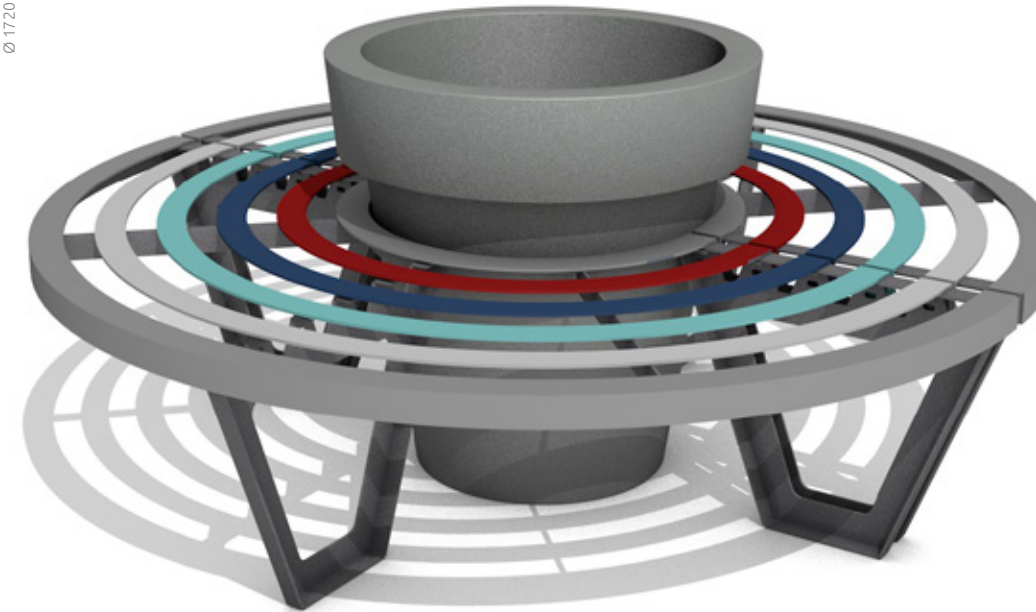

Runde Sitzbank Zebra 80

Eine Stadtbank, die mit dem Blumentopf Gianto 80 kompatibel ist und eine halbkreisförmige Form aufweist, garantiert eine attraktive Optik und einen hohen Nutzungskomfort. Die Bank aus Stahl und das bei der Herstellung des Blumentopfes verwendete Polyethylen gewährleisten eine lange Lebensdauer, unabhängig von den Wetterbedingungen. Die Farben der einzelnen Sprossen der Bank können beliebig gewählt werden.

Breite Farbpalette

Pulverbeschichtung RAL

Feuerverzinkter Stahl

Kompatibel mit Blumentopf Gianto

Glatte oder raue Oberfläche

Bodenbefestigung

Eigenschaften

Modell	Kode	Maße [mm]	Kompatibilität	Nettopreis
Zebra G80/1700 Multicolor	TC 002 401	Ø 1720 x h 450 x d 550	Gianto 80	1050 €
Zebra G80/1700 RAL	TC 002 401	Ø 1720 x h 450 x d 550	Gianto 80	788 €

Verfügbare Farbvarianten

RAL 7004

RAL 9016

RAL 6034

RAL 5008

RAL 3027

Multicolor 500 glänzend

RAL 7016

RAL 5014

RAL 4001

RAL 3015

RAL 1004

Multicolor 501 matt

RAL 7016
Terra 036

RAL 7043
Terra 040

RAL 8019
Terra 038

RAL-Farbe¹

¹ (Pulverbeschichtung glatt glänzend, Pulverbeschichtung glatt matt, Struktur fein matt, Struktur grob glänzend)

Zebra G80/1700 Multicolor

Ø 1720 x h 450 x d 550 mm