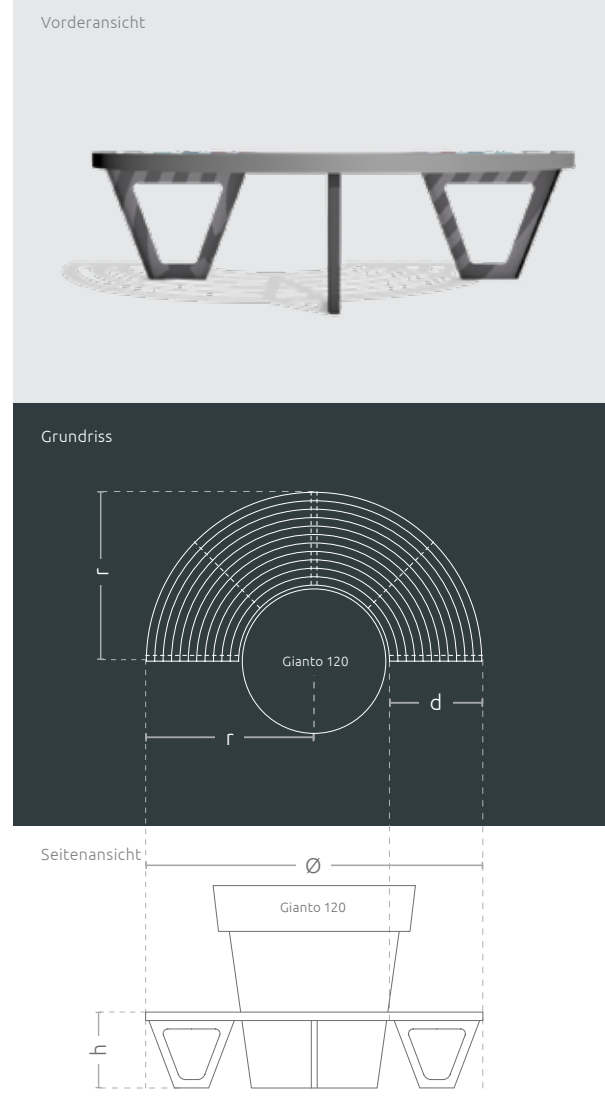

¹ (Pulverbeschichtung glatt glänzend, Pulverbeschichtung glatt matt, Struktur fein matt, Struktur grob glänzend)

1/2 Zebra G120/2000 Multicolor

Ø 2000 × r 1000 × h 450 × d 550 mm

G120 1/2 Wählen Sie beliebige Farben der Sprossen aus der RAL-Palette Kompatibler Blumentopf - Gianto 120