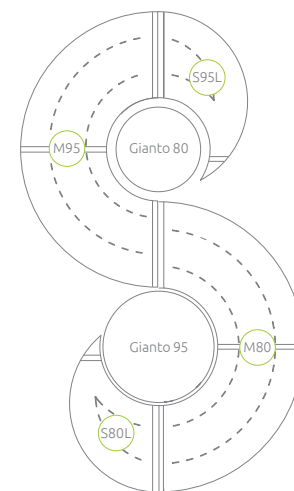

Set Triple für Gianto & Blumentopf Gianto 80 und 95

Set Solo für Gianto

Set von zwei Elementen:
Halbkreisförmige Sitzbank
& linksgängige Sitzbank

Kompatibel mit Blumentopf
Gianto 80, 95 und 120

Set Doble für Gianto

Set von vier Elementen:
2 x Halbkreisförmige Sitzbank
& 2 x linksgängige Sitzbank

Kompatibel mit Blumentopf
Gianto 80, 95 und 120

Set Triple für Gianto

Set von fünf Elementen:

3x Halbkreisförmige Sitzbank
& rechts- und linksgängige Sitzbank