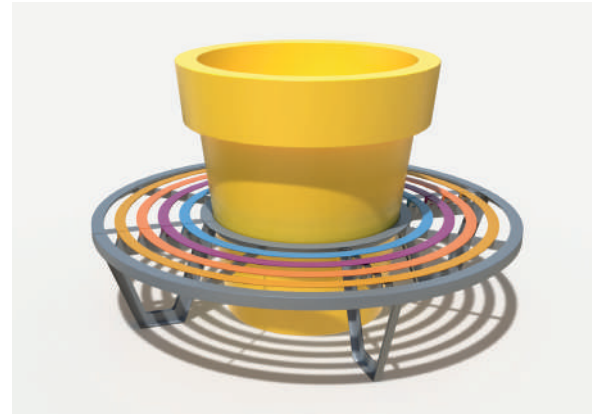

ZEBRA

Die Natur rund um die Uhr

Die Entspannung im Stadtzentrum, in der Umgebung voller Pflanzen - das ist dank der Möbel aus der Kollektion Zebra möglich. Die Linie besticht durch runde Sitzbänke, die von großen Gianto-Blumentöpfen begleitet werden. Ein zusätzlicher Vorteil liegt in ihrer märchenhaft bunten Oberfläche. Auch die Sitzflächen sind in verschiedenen Farbvarianten erhältlich. Einzelne Streifen können in jeder gewünschten Optik erscheinen und ihr endgültiges Aussehen ist absolut unbegrenzt. Dies ist eine gute Idee für die Gestaltung eines Schulplatzes, eines Parks oder einer Grünanlage in der Wohnsiedlung. Ein Blumentopf aus Polyethylen und ein Sitz aus Stahl garantieren jahrelange Formstabilität, Witterungsfestigkeit und mechanische Beständigkeit.

RUNDE SITZBÄNKE

Zebra 95 / Zebra 120

Eine kreisförmige Stadtbank, die mit dem Blumentopf Gianto 80 kompatibel ist, garantiert eine attraktive Optik und einen hohen Nutzungskomfort. Die Bank aus Stahl und das bei der Herstellung des Blumentopfes verwendete Polyethylen gewährleisten eine lange Lebensdauer, unabhängig von den Wetterbedingungen. Die Farben der einzelnen Sprossen der Bank können beliebig gewählt werden.

Zebra 95

Runde Sitzbank kompatibel
mit Blumentopf Gianto 95

Zebra 120

Runde Sitzbank kompatibel
mit Blumentopf Gianto 120

EIGENSCHAFTEN

Breite
Farbpalette

Pulverbe-
schichtung RAL

Feuerverzinkter
Stahl