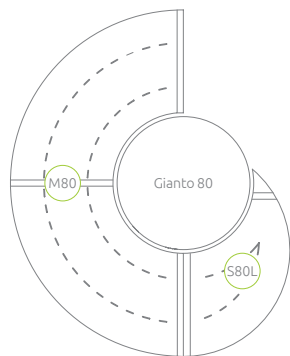

SITZBÄNKE WAVE

Solo, Doble, Triple, Tri, Quintus

Farbe, attraktive Form, natürlicher Akzent und komfortabler Sitz - das sind die wichtigsten Vorteile der Sitzbänke aus der Kollektion Wave. Dieses innovative Projekt ist eine Antwort auf die Bedürfnisse moderner Räume. Das ist nicht nur ein Möbelstück, sondern eine maßgeschneiderte Dekoration. Da einzelne Module beliebig kombiniert werden können, ist die Erstellung unzähliger Kompositionen in verschiedenen Größen und Farben möglich.

Set Triple für Gianto & Blumentopf Gianto 80 und 95

Set Solo für Gianto

Set von zwei Elementen:
Halbkreisförmige Sitzbank
& linksgängige Sitzbank

Kompatibel mit Blumentopf
Gianto 80, 95 und 120

Set Doble für Gianto

Set von vier Elementen:
2 x Halbkreisförmige Sitzbank
& 2 x linksgängige Sitzbank

Kompatibel mit Blumentopf
Gianto 80, 95 und 120

Set Triple für Gianto

Set von fünf Elementen:

3x Halbkreisförmige Sitzbank
& rechts- und linksgängige Sitzbank