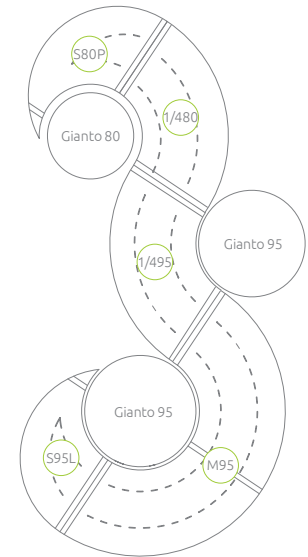

Set von vier Elementen:
2 x Halbkreisförmige Sitzbank
& 2 x linksgängige Sitzbank

Kompatibel mit Blumentopf
Gianto 80, 95 und 120

Set Triple für Gianto

Set von fünf Elementen:

3x Halbkreisförmige Sitzbank
& rechts- und linksgängige Sitzbank

Kompatibel mit Blumentopf

Gianto 80, 95 und 120

Set Tri für Gianto

Set von fünf Elementen:
1x Halbkreisförmige Sitzbank
& 2x Viertelkreisförmige Sitzbank
& rechts- und linksgängige Sitzbank

Kompatibel mit Blumentopf
Gianto 80, 95 und 120

Set Quintus für Gianto

Set von sieben Elementen:

1x Halbkreisförmige Sitzbank

& 4x Viertelkreisförmige Sitzbank

& rechts- und linksgängige Sitzbank

Kompatibel mit Blumentopf

Gianto 80, 95 und 120

BELIEBIGE KOMPOSITIONEN