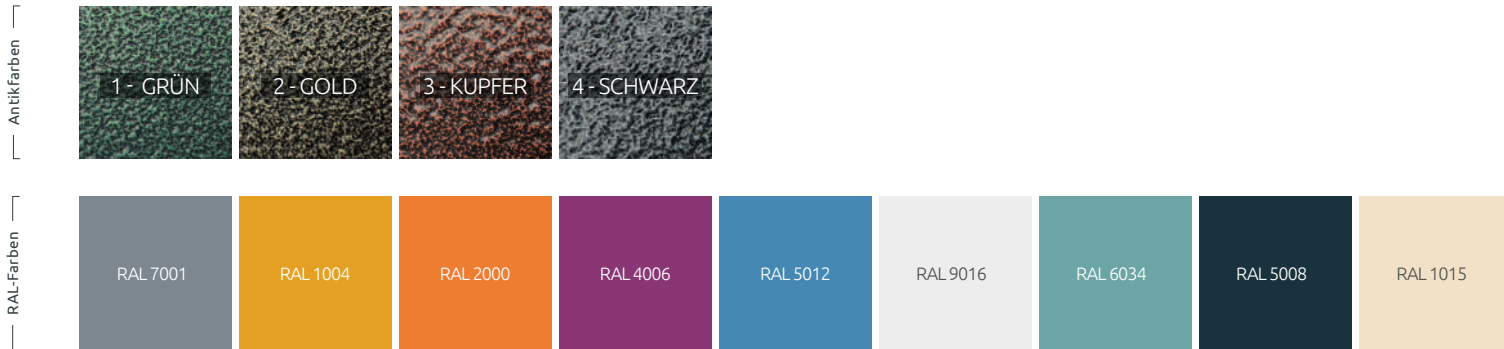

Zebra Basic Horizontal

Originelle Stadtbank
mit horizontaler Sprossenverteilung

Zebra

Ergonomische Stadtbank
mit Lehne

EIGENSCHAFTEN

Breite
Farbpalette

Pulverbe-
schichtung RAL

Feuerverzinkter
Stahl

Glatte oder raue
Oberfläche

Bodenbefesti-
gung

Garantie
24 Monate

- Wählen Sie beliebige Farben der Sprossen aus der RAL-Palette
- Bodenbefestigung möglich
- Ergonomische Form der Sitzfläche

FARBEN

SUCHEN SIE NACH ANDEREN FARBVARIANTEN?
Fragen Sie Ihren Betreuer nach den Einzelheiten ●