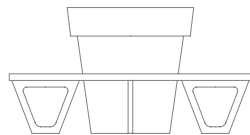

Zebra 95

Runde Sitzbank kompatibel
mit Blumentopf Gianto 95

Zebra 120

Runde Sitzbank kompatibel
mit Blumentopf Gianto 120