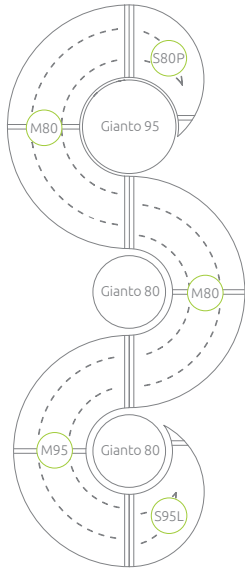

Set Triple für Gianto & Blumentopf Gianto 80 und 95

Set Solo für Gianto

Set von zwei Elementen:
Halbkreisförmige Sitzbank
& linksgängige Sitzbank

Kompatibel mit Blumentopf
Gianto 80, 95 und 120

Set Doble für Gianto

Set von vier Elementen:
2 x Halbkreisförmige Sitzbank
& 2 x linksgängige Sitzbank

Kompatibel mit Blumentopf
Gianto 80, 95 und 120

Set Triple für Gianto

Set von fünf Elementen:

3x Halbkreisförmige Sitzbank
& rechts- und linksgängige Sitzbank

Kompatibel mit Blumentopf

Gianto 80, 95 und 120

Set Tri für Gianto

Set von fünf Elementen:
1x Halbkreisförmige Sitzbank
& 2x Viertelkreisförmige Sitzbank
& rechts- und linksgängige Sitzbank

Kompatibel mit Blumentopf
Gianto 80, 95 und 120