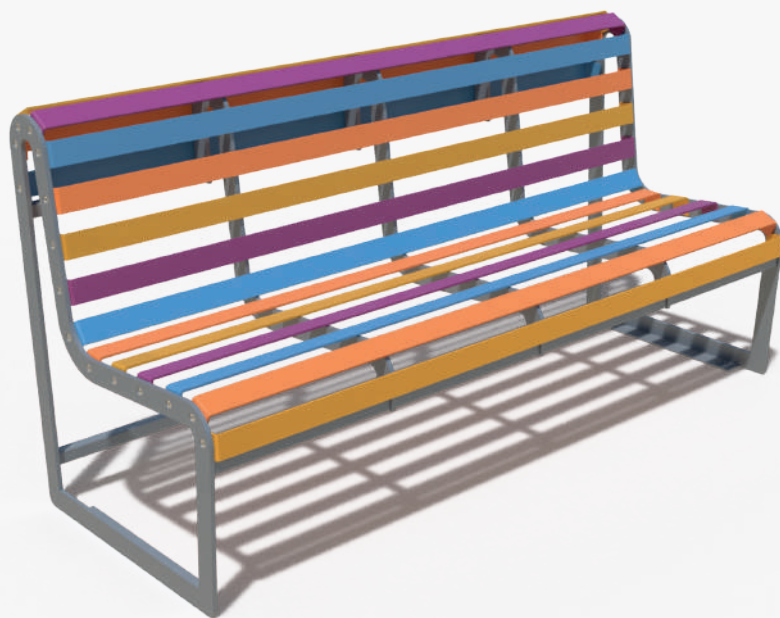

RUNDE SITZBÄNKE

Zebra 95 / Zebra 120

Eine kreisförmige Stadtbank, die mit dem Blumentopf Gianto 80 kompatibel ist, garantiert eine attraktive Optik und einen hohen Nutzungskomfort. Die Bank aus Stahl und das bei der Herstellung des Blumentopfes verwendete Polyethylen gewährleisten eine lange Lebensdauer, unabhängig von den Wetterbedingungen. Die Farben der einzelnen Sprossen der Bank können beliebig gewählt werden.

● *Multicolor - fertiges Set von den Antik- oder RAL-Farben

● **Monocolor - eine ausgewählte Antik - oder RAL- Farbe

1/2 Zebra 95 & Blumentopf Extravase 1/2 80

1/2 Zebra 95 & Blumentopf Gianto 95

LÄNGLICHE SITZBÄNKE

mit Lehne und ohne Lehne

Eine Stadtbank mit ungewöhnlicher Form und Farbe. Die Stahloberfläche ist eine Garantie für die Langlebigkeit und Haltbarkeit der Bank, unabhängig von den Wetterbedingungen. Die Bank wird mit Ankern am Boden befestigt, was die Widerstandsfähigkeit gegen mechanische Beschädigungen gewährleistet. Die Farben der einzelnen Sprossen der Bank können Sie beliebig wählen.

Zebra Basic Horizontal

Originelle Stadtbank
mit horizontaler Sprossenverteilung

Zebra

Ergonomische Stadtbank
mit Lehne

EIGENSCHAFTEN

Breite
Farbpalette

Pulverbe-
schichtung RAL

Feuerverzinkter
Stahl