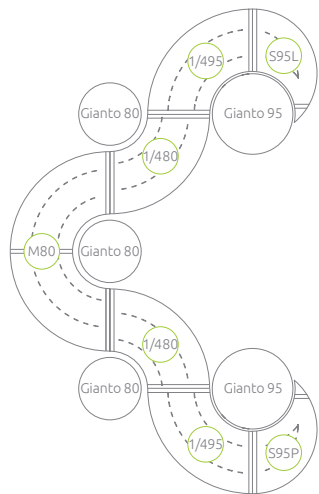

Kompatibel mit Blumentopf

Gianto 80, 95 und 120

Set Tri für Gianto

Set von fünf Elementen:
1x Halbkreisförmige Sitzbank
& 2x Viertelkreisförmige Sitzbank
& rechts- und linksgängige Sitzbank

Kompatibel mit Blumentopf
Gianto 80, 95 und 120

Set Quintus für Gianto

Set von sieben Elementen:

1x Halbkreisförmige Sitzbank

& 4x Viertelkreisförmige Sitzbank

& rechts- und linksgängige Sitzbank

Kompatibel mit Blumentopf

Gianto 80, 95 und 120

BELIEBIGE KOMPOSITIONEN

- SCHAFFEN SIE IHR EIGENES SET

Module für Sets Wave

Viertelkreisförmige Sitzbank für Gianto

Viertelkreisförmige
Sitzfläche

Halbkreisförmige Sitzbank für Gianto

Halbrunde Sitzfläche
- zentraler Teil der Bank