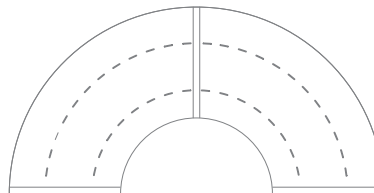

Set Quintus für Gianto

Set von sieben Elementen:

1x Halbkreisförmige Sitzbank

& 4x Viertelkreisförmige Sitzbank

& rechts- und linksgängige Sitzbank

Kompatibel mit Blumentopf

Gianto 80, 95 und 120

BELIEBIGE KOMPOSITIONEN

- SCHAFFEN SIE IHR EIGENES SET

Module für Sets Wave

Viertelkreisförmige Sitzbank für Gianto

Viertelkreisförmige
Sitzfläche

Halbkreisförmige Sitzbank für Gianto

Halbrunde Sitzfläche
- zentraler Teil der Bank