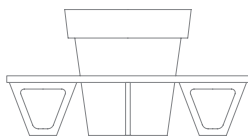

● *Multicolor - fertiges Set von den Antik- oder RAL-Farben

● **Monocolor - eine ausgewählte Antik - oder RAL- Farbe

Zebra 120 & Blumentopf Gianto 120

HALBRUNDE SITZBÄNKE

1/2 Zebra 95 / 1/2 Zebra 120

Eine Stadtbank, welche mit dem Blumentopf Extravase 1/2 kompatibel ist. Ihre halbrunde Form garantiert eine attraktive Optik und einen hohen Nutzungskomfort. Die Bank aus Stahl und das bei der Herstellung des Blumentopfes verwendete Polyethylen gewährleisten eine lange Lebensdauer, unabhängig von den Wetterbedingungen.

½ Zebra 95

Halbrunde Sitzbank kompatibel mit
Blumentopf Extravase ½ 80

½ Zebra 120

Halbrunde Sitzbank kompatibel mit
Blumentopf Extravase ½ 100

EIGENSCHAFTEN

Breite
Farbpalette

Pulverbe-
schichtung RAL

Feuerverzinkter
Stahl