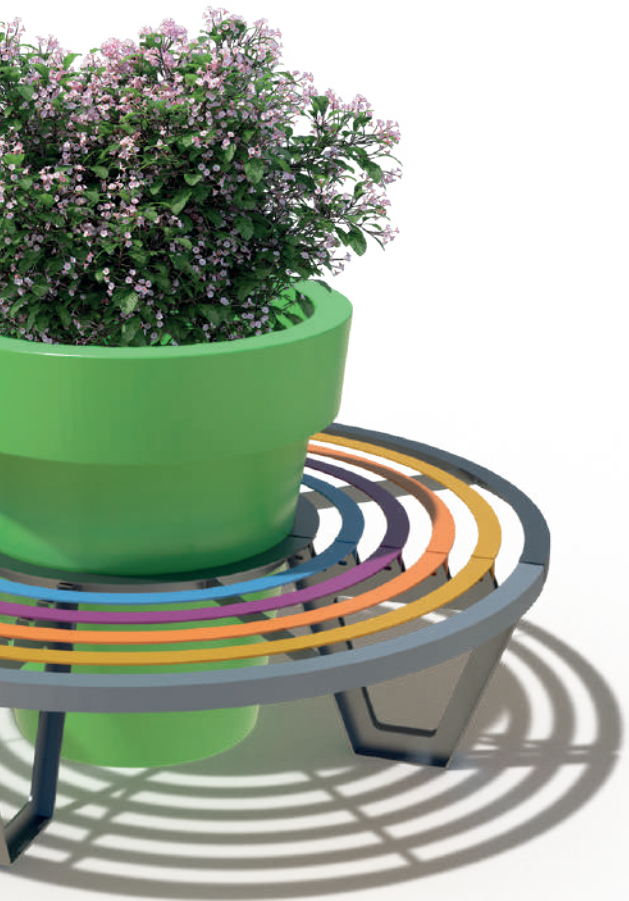

ZEBRA

Die Natur rund um die Uhr

Die Entspannung im Stadtzentrum, in der Umgebung voller Pflanzen - das ist dank der Möbel aus der Kollektion Zebra möglich. Die Linie besticht durch runde Sitzbänke, die von großen Gianto-Blumentöpfen begleitet werden. Ein zusätzlicher Vorteil liegt in ihrer märchenhaft bunten Oberfläche. Auch die Sitzflächen sind in verschiedenen Farbvarianten erhältlich. Einzelne Streifen können in jeder gewünschten Optik erscheinen und ihr endgültiges Aussehen ist absolut unbegrenzt. Dies ist eine gute Idee für die Gestaltung eines Schulplatzes, eines Parks oder einer Grünanlage in der Wohnsiedlung. Ein Blumentopf aus Polyethylen und ein Sitz aus Stahl garantieren jahrelange Formstabilität, Witterungsfestigkeit und mechanische Beständigkeit.

RUNDE SITZBÄNKE

Zebra 95 / Zebra 120

Eine kreisförmige Stadtbank, die mit dem Blumentopf Gianto 80 kompatibel ist, garantiert eine attraktive Optik und einen hohen Nutzungskomfort. Die Bank aus Stahl und das bei der Herstellung des Blumentopfes verwendete Polyethylen gewährleisten eine lange Lebensdauer, unabhängig von den Wetterbedingungen. Die Farben der einzelnen Sprossen der Bank können beliebig gewählt werden.

Zebra 95

Runde Sitzbank kompatibel
mit Blumentopf Gianto 95

Zebra 120

Runde Sitzbank kompatibel
mit Blumentopf Gianto 120

EIGENSCHAFTEN

Breite
Farbpalette

Pulverbe-
schichtung RAL

Feuerverzinkter
Stahl

● *Multicolor - fertiges Set von den Antik- oder RAL-Farben

● **Monocolor - eine ausgewählte Antik - oder RAL- Farbe

Zebra 120 & Blumentopf Gianto 120

HALBRUNDE SITZBÄNKE

1/2 Zebra 95 / 1/2 Zebra 120

Eine Stadtbank, welche mit dem Blumentopf Extravase 1/2 kompatibel ist. Ihre halbrunde Form garantiert eine attraktive Optik und einen hohen Nutzungskomfort. Die Bank aus Stahl und das bei der Herstellung des Blumentopfes verwendete Polyethylen gewährleisten eine lange Lebensdauer, unabhängig von den Wetterbedingungen.