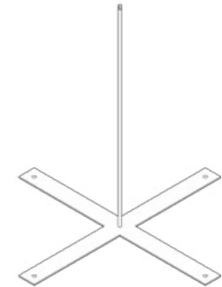

Ständer „X2“

Anwendung:

dort, wo Bodenbefestigung möglich ist

Kompatibilität:

T75, T100, T120

Standardfarbe:

schwarz

Nettopreis - 22 €