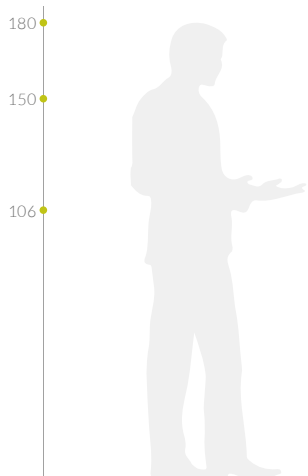

STANDARDFARBE

RAL 9016

SUCHEN SIE NACH ANDEREN FARBVARIANTEN?

Fragen Sie Ihren Betreuer nach den Einzelheiten.

1. Osterhase stehend / 2. Osterhase sitzend 47

STANDARDFARBE

RAL 9016

ANDERE FARBVARIANTE