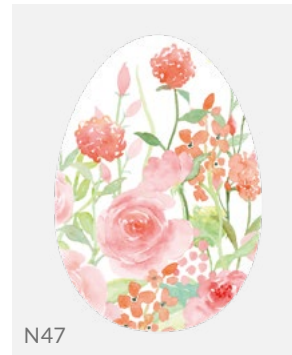

Osterei Muster

Beispiele für gedruckte Muster

SIE KÖNNEN JEDEN AUFDRUCK WÄHLEN.
WÜNSCHEN SIE SICH VIELLEICHT DAS FIRMLNLOGO ODER OSTERWÜNSCHE?

Ihr eigenes Design hat keinen Einfluss auf den Preis.

[UNSERE ALLE MUSTER >](#)