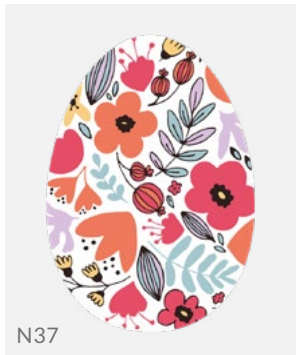

Osterei Muster

Beispiele für gedruckte Muster

SIE KÖNNEN JEDEN AUFDRUCK WÄHLEN.
WÜNSCHEN SIE SICH VIELLEICHT DAS FIRMLNLOGO ODER OSTERWÜNSCHE?

Ihr eigenes Design hat keinen Einfluss auf den Preis.

[UNSERE ALLE MUSTER >](#)