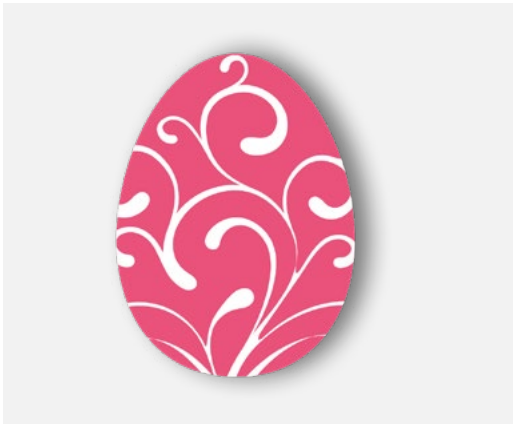

OSTEREI 2D & 3D

mit jedem Aufdruck

Märchenhaft bunte, städtische Ostereier in 2D- oder 3D-Versionen bringen viel Freude und erinnern an die kommenden Festtage. **Dank ihrer kinderleichten Montage sowie hohen Beständigkeit gegen mechanische Beschädigungen** müssen Sie diese nicht wie ein rohes Ei behandeln!

Material: Dibond-Platte

OSTEREI 2D
mit jedem Aufdruck