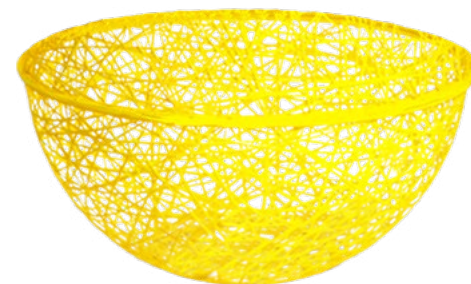

©Stadtgärtnerei Bietigheim-Bissingen, Roswitha Ott

GLOBUS $\frac{1}{2}$

Ajour-Halbkugel

Handgearbeitete, subtile Ajour-Dekoration. Ihre Form ähnelt der Halbkugel, was unzählige Arrangementsmöglichkeiten schafft. Beständiges Fiberglas, aus dem sie hergestellt wird, garantiert die Wetterfestigkeit und einen außergewöhnlichen Dekorationseffekt.

GLOBUS $\frac{1}{2}$
MIT FLACHER BASIS

GLOBUS $\frac{1}{2}$

STANDARDFARBE

RAL 9016

SUCHEN SIE NACH ANDEREN FARBVARIANTEN?

Fragen Sie Ihren Betreuer nach den Einzelheiten.

1

MODELL	CODE	GRÖSSE (cm)	GEWICHT (kg)	NETTOPREIS
Globus 1/2 3D 25	560016	Ø 25	0,2	52 €
Globus 1/2 3D 40	560015	Ø 40	0,4	58 €
Globus 1/2 3D 50	560011	Ø 50	0,6	76 €
Globus 1/2 3D 75	560014	Ø 75	1,3	96 €
Globus 1/2 3D 100	560012	Ø 100	2,2	118 €
Globus 1/2 3D 130	560017	Ø 130	4,8	197 €
Globus 1/2 3D 160	560022	Ø 160	6	307 €
Globus 1/2 3D 190	560010	Ø 190	7,5	362 €
Globus 1/2 3D 40 mit flacher Basis	EGG 40 dół płaski	19 × Ø 40	0,4	61 €
Globus 1/2 3D 50 mit flacher Basis	EGG 50 dół płaski	25 × Ø 50	0,6	80 €
Globus 1/2 3D 75 mit flacher Basis	EGG 75 dół płaski	37 × Ø 75	1,3	102 €
Globus 1/2 3D 100 mit flacher Basis	EGG 100 dół płaski	50 × Ø 100	2,2	124 €
Globus 1/2 3D 130 mit flacher Basis	570017	65 × Ø 130	4,8	216 €
Globus 1/2 3D 160 mit flacher Basis	900383	80 × Ø 160	6	338 €
Globus 1/2 3D 190 mit flacher Basis	900351	95 × Ø 190	7,5	398 €