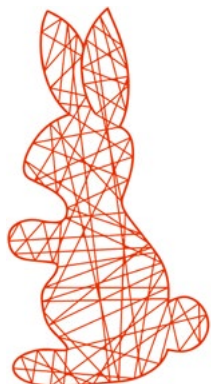

STANDARDFARBE

RAL 9016

ANDERE FARBVARIANTE

20% Zuschlag

RAL 1023

RAL 6018

MODELL	CODE	GRÖSSE (cm)	GEWICHT (kg)	NETTOPREIS
Osterhase stehend	900266	79 x 150 h	1,5	182 €
Osterhase sitzend	900265	120 x 106 h	1,5	182 €

SUCHEN SIE NACH ANDEREN FARBVARIANTEN?

Andere Farbvariante RAL (35% Zuschlag)

Fragen Sie Ihren Betreuer nach den Einzelheiten.