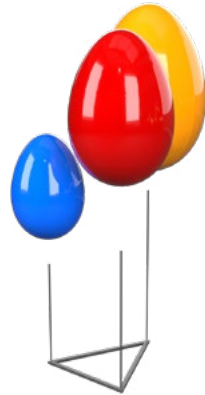

Typen der Ständer

Hühnerfüße

Anwendung :
Boden mit der Befestigungsmöglichkeit

Kompatibilität :
T 75, T100

Standardfarbe:
schwarz

Nettopreis: 65€

Dreieckiger Ständer für 3 Eier

Anwendung :
Boden mit der Befestigungsmöglichkeit