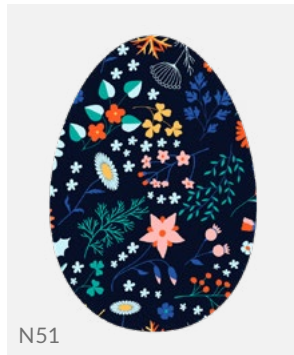

Osterei Muster

Beispiele für gedruckte Muster

SIE KÖNNEN JEDEN AUFDRUCK WÄHLEN.
WÜNSCHEN SIE SICH VIELLEICHT DAS FIRMLNLOGO ODER OSTERWÜNSCHE?

Ihr eigenes Design hat keinen Einfluss auf den Preis.

[UNSERE ALLE MUSTER >](#)