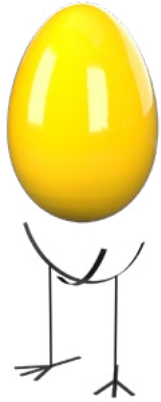

Typen der Ständer

Hühnerfüße

Anwendung :
Boden mit der Befestigungsmöglichkeit

Kompatibilität :
T 75, T100

Standardfarbe:
schwarz

Nettopreis: 65€