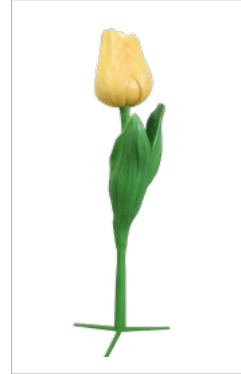

Osterhase sitzend

ARTIKEL-NR .
- OSTERHASE SITZEND W50

Größe: H50 cm
Farbe: mehrfarbig

Nettopreis - 235 €

Tulpe

ARTIKEL-NR .
- TULPE W190

Größe: H190 cm
Farbe: Naturfarbe

Nettopreis - 990 €