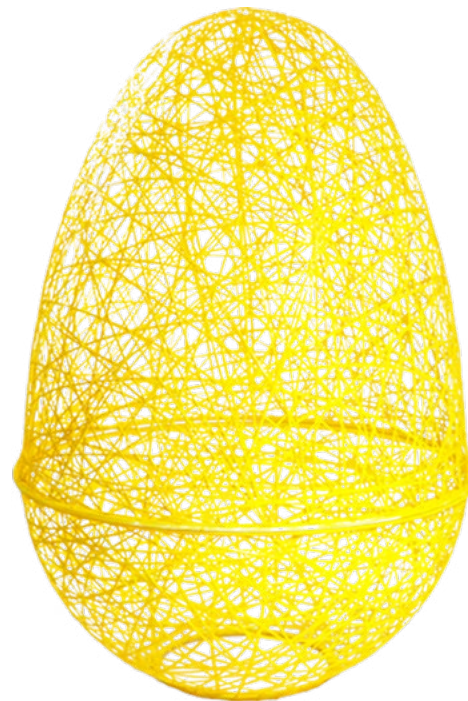

EGG

Ajour-Osterei

Ein beliebtes Ostersymbol im neuen Gewand. Eine subtile Ajour-Dekoration in Form eines Eis lässt schnell und einfach ein festliches Ambiente schaffen. Dank ihrer dreidimensionalen Form präsentiert sie sich hervorragend unabhängig vom Blickwinkel. Präzise Handarbeit garantiert eine einzigartige Dekoration.

STANDARDFARBE

WEISS

RAL 9016

SUCHEN SIE NACH ANDEREN FARBVARIANTEN?

Fragen Sie Ihren Betreuer nach den Einzelheiten.