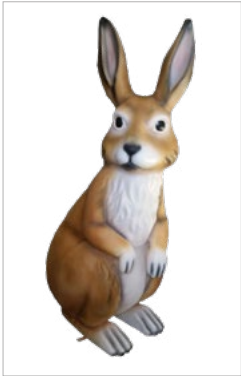

Fragen Sie Ihren Betreuer nach den Einzelheiten.

Osterhase

ARTIKEL-NR. - **W220A**

Größe: 86 x H220 cm

Farbe: Naturfarbe

Nettopreis - 1 400 €

Osterhase

ARTIKEL-NR. - **W220B**