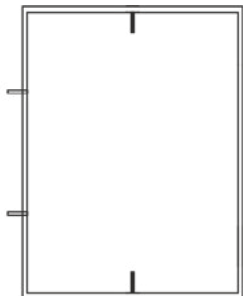

Rahmen- aufhänger

Anwendung:

flache und runde
Oberflächen (Wand, Mast)

Standardfarbe:

schwarz

Kompatibilität / Nettopreis:

T75 - 50 €

T100 - 60 €

T120 - 70 €