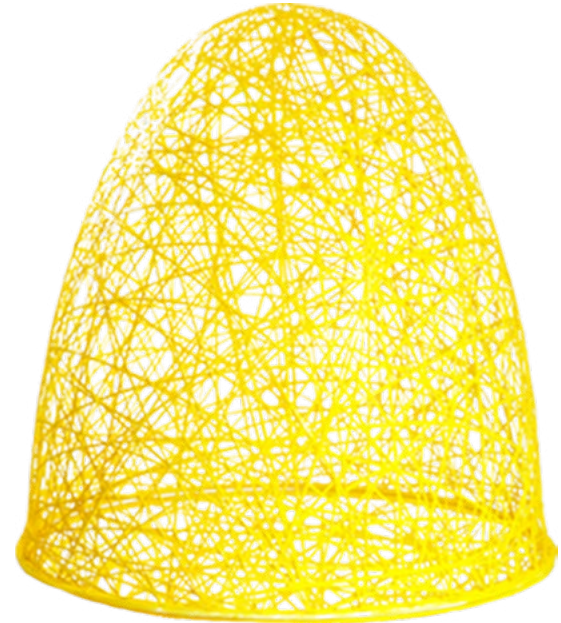

EGG 1/2

Ajour-Osterei (die Hälfte)

Ostereierhälfte, handgearbeitete Ajour-Dekoration. Sie bewährt sich sowohl als selbständiges Dekorationselement als auch in Begleitung anderer Ostersymbole. Haben Sie die Dekoration Globus gewählt und möchten Sie diese als Blumenschale verwenden? Wenn Sie sich zusätzlich für die Hälfte eines Ajour-Eies entscheiden, erhalten Sie eine weitere Möglichkeit. So können Sie ein dreidimensionales Osterei schaffen!

STANDARDFARBE

WEISS

RAL 9016

SUCHEN SIE NACH ANDEREN FARBVARIANTEN?

Fragen Sie Ihren Betreuer nach den Einzelheiten.