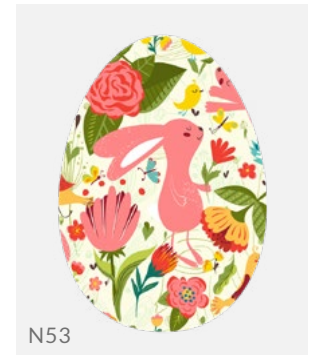

Osterei Muster

Beispiele für gedruckte Muster

SIE KÖNNEN JEDEN AUFDRUCK WÄHLEN.
WÜNSCHEN SIE SICH VIELLEICHT DAS FIRMLNLOGO ODER OSTERWÜNSCHE?

Ihr eigenes Design hat keinen Einfluss auf den Preis.

[UNSERE ALLE MUSTER >](#)