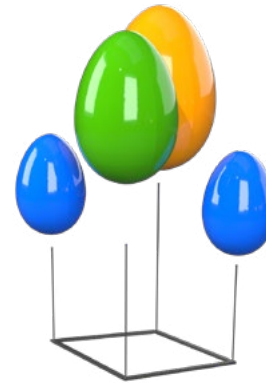

Quadratischer Ständer für 4 Eier

Anwendung :
Boden mit der Befestigungsmöglichkeit

Kompatibilität :
2 x T75, 1 x T100, 1 x T120

Standardfarbe:
schwarz

Nettopreis: 90€