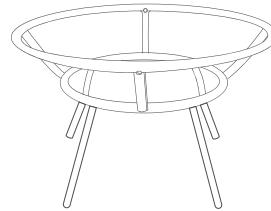

Korb

Standardfarbe:

schwarz

Kompatibilität / Nettopreis:

T75 - 60 €

T100 - 90 €

T120 - 123 €

T150 - 130 €