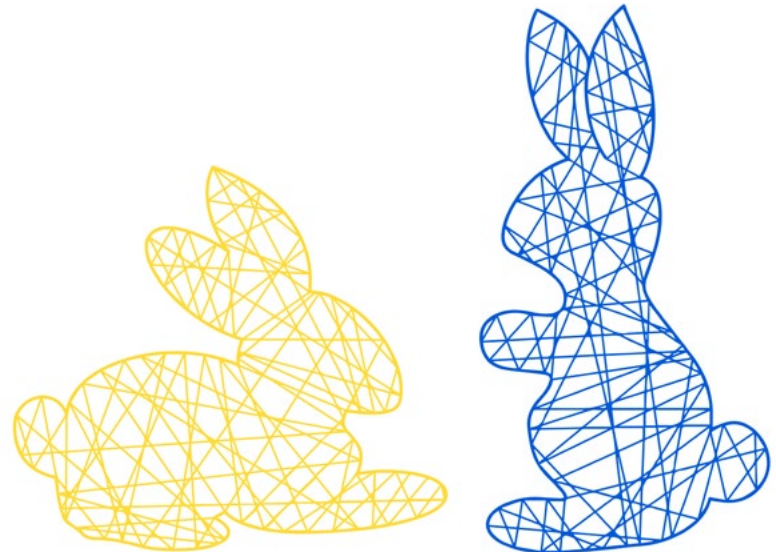

OSTERHASE

Ajour-Osterhase 2D

Handgearbeitete Ajour-Dekoration in Form eines Osterhasen. Sie bewährt sich gut sowohl als selbständiges Dekorationselement als auch in Begleitung anderer Ostersymbole. Leicht und witterungsfest zugleich. Diese ungewöhnliche Dekoration eignet sich sowohl für den Garten als auch für den offenen Raum.

STANDARDFARBE

RAL 9016

SUCHEN SIE NACH ANDEREN FARBVARIANTEN?

Fragen Sie Ihren Betreuer nach den Einzelheiten.