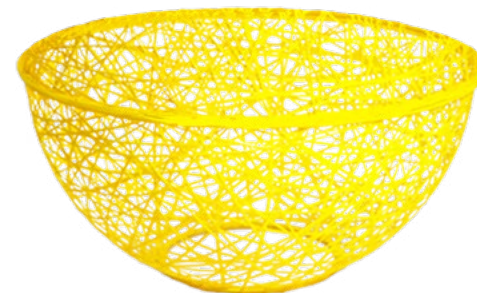

ANDERE FARBVARIANTE

20% Zuschlag

RAL 1023

RAL 6018

SUCHEN SIE NACH ANDEREN FARBVARIANTEN?

Andere Farbvariante RAL (35% Zuschlag)

Fragen Sie Ihren Betreuer nach den Einzelheiten.

MODELL	CODE	GRÖSSE (cm)	GEWICHT (kg)	NETTOPREIS
Egg 1/2 40	EGG 40 GÓRA	Ø 40x41 h	0,7	77 €
Egg 1/2 50	EGG 50 GÓRA	Ø 50x53 h	1,2	110 €
Egg 1/2 75	EGG 75 GÓRA	Ø 75x79 h	2,5	139 €
Egg 1/2 100	EGG 100 GÓRA	Ø 100x102 h	4,2	187 €

©Stadtgärtnerei Bietigheim-Bissingen, Roswitha Ott

GLOBUS $\frac{1}{2}$

Ajour-Halbkugel

Handgearbeitete, subtile Ajour-Dekoration. Ihre Form ähnelt der Halbkugel, was unzählige Arrangementsmöglichkeiten schafft. Beständiges Fiberglas, aus dem sie hergestellt wird, garantiert die Wetterfestigkeit und einen außergewöhnlichen Dekorationseffekt.