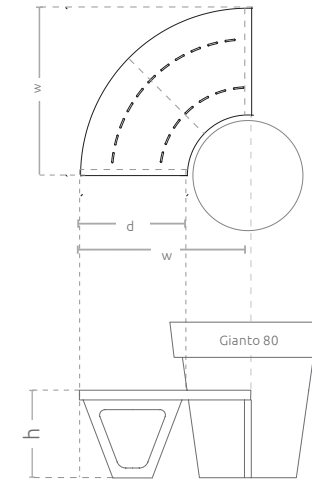

Eine viertelkreisförmige Sitzbank, welche mit Blumentopf Gianto kompatibel ist. Sorgfältig profilierter Sitz garantiert einen ästhetischen Effekt und einen hohen Nutzungskomfort. Die Bank aus Stahl und das bei der Herstellung des Blumentopfes verwendete Polyethylen gewährleisten eine lange Lebensdauer, unabhängig von den Wetterbedingungen.

## BASISFARBE (matt)

\*ähnelt dieser Farbe aus der RAL-Palette

MODELL	KODE	MASSE (mm)
1/4 80	TC 003 401	h 450 × d 555 × w 870