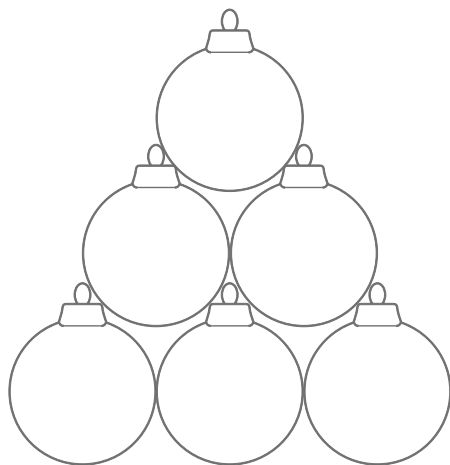

Terra
Christmas

WEIHNACHTSDEKORATIONEN

WEIHNACHTSDEKORATIONEN

Terra
Christmas

X-MAS BALL

WEIHNACHTSKUGEL AUS POLYETHYLEN

PYRAMIDE

Pyramide aus 10 Weihnachtskugeln

Pyramide aus 4 Weihnachtskugeln

XXL-Version
Größe wählen

Modell	Größe/h	Menge im Set	Preis
X - mas Ball 60 / 10 PE	180 x 164 cm	6+3+1	2 230 €
X - mas Ball 80 / 10 PE	240 x 218 cm	6+3+1	3 350 €
X - mas Ball 100 / 10 PE	300 x 273 cm	6+3+1	4 230 €