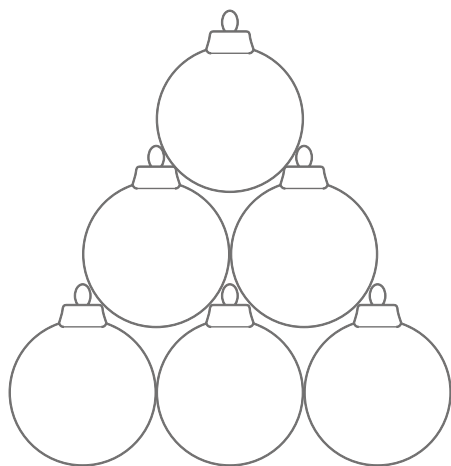

RESTAURANTS

WEIHNACHTSDEKORATIONEN

Terra
Christmas

WEIHNACHTSDEKORATIONEN

Fot. Stadt Rietberg

Terra
Christmas

Terra
Christmas

X-MAS BALL WEIHNACHTSKUGEL AUS FIBERGLAS PYRAMIDE

Pyramide aus 10 Weihnachtskugeln

Pyramide aus 4 Weihnachtskugeln

Modell	Größe/h	Menge im Set	Preis
X - mas Ball 60 / 10 FB	180 x 164 cm	6+3+1	2 750 €
X - mas Ball 80 / 10 FB	240 x 218 cm	6+3+1	3 350 €
X - mas Ball 100 / 10 FB	300 x 273 cm	6+3+1	5 300 €

Modell	Größe/h	Menge im Set	Preis
X - mas Ball 60 / 4 FB	120 x 112 cm	3+1	1 100 €
X - mas Ball 80 / 4 FB	160 x 149 cm	3+1	1 340 €
X - mas Ball 100 / 4 FB	200 x 187 cm	3+1	2 120 €

Montagezubehör	Preis
Ständer für Pyramide	im Preis inbegriffen