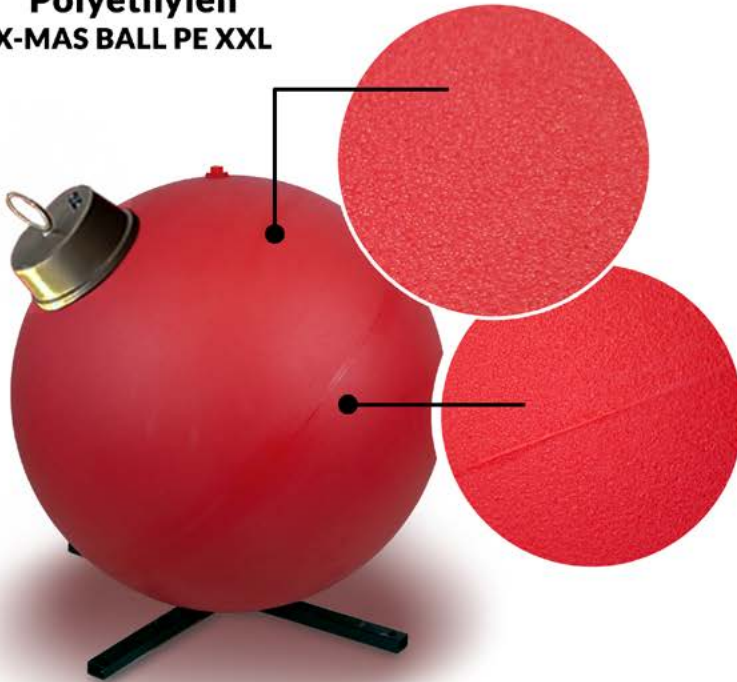

Terra
Christmas

X-MAS BALL

WEIHNACHTSDEKORATIONEN

X-MAS BALL XXL Polyethylen **X-MAS BALL XXL Fiberglas**

Terra
Christmas

Polyethylen
X-MAS BALL PE XXL

Fiberglas
X-MAS BALL FB XXL

X-MAS BALL

WEIHNACHTSKUGEL AUS FIBERGLAS

Quelle: Vilshofen an der Donau/Laudi

● **Aufbau ***

*Ring

*Kreuzständer

*Aufhängen

Modell	Größe*	Gewicht	Preis
X - mas Ball 60 FB	Ø 60 cm	8 kg	240 €
X - mas Ball 80 FB	Ø 80 cm	12 kg	300 €
X - mas Ball 100 FB	Ø 100 cm	17 kg	495 €
X - mas Ball 120 FB	Ø 120 cm	25 kg	600 €
X - mas Ball 150 FB	Ø 150 cm	35 kg	800 €