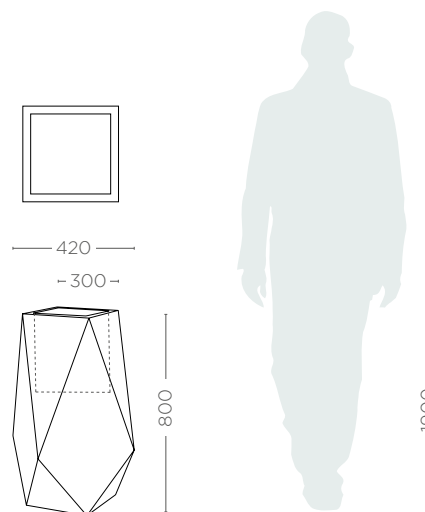

CETUS

KOLEKCJA / KOLLEKTION / COLLECTION / KOLEKCE STELLA

nuno'ni