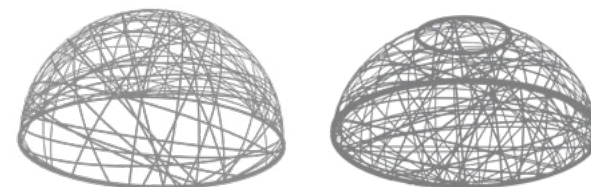

Christmas decorations: baubles- different sizes and colors, warm or cold LED lights with a possible flash function, others

STANDARD COLOR / STANDARDFARBE

MATERIAL / MATERIAL

Fiberglas / Fiberglass

MODELL / MODE	KODE / CODE	GRÖSSE / DIMENSIONS (cm)	GEWICHT / WEIGHT(kg)
Globus 1/2 3D mini 8	560018	Ø 8	0,015
Globus 1/2 3D mini 16	560019	Ø 16	0,045
Globus 1/2 3D 25	560016	Ø 25	0,2
Globus 1/2 3D 40	560015	Ø 40	0,4
Globus 1/2 3D 50	560011	Ø 50	0,6
Globus 1/2 3D 75	560014	Ø 75	1,3
Globus 1/2 3D 100	560012	Ø 100	2,2
Globus 1/2 3D 130	560017	Ø 130	4,8
Globus 1/2 3D 160	560022	Ø 160	6
Globus 1/2 3D 190	560010	Ø 190	7,5
Globus 1/2 3D 40 with base / mit flacher Basis	570015	19 × Ø 40	0,4
Globus 1/2 3D 50 with base / mit flacher Basis	570011	25 × Ø 50	0,6
Globus 1/2 3D 75 with base / mit flacher Basis	570014	37 × Ø 75	1,3
Globus 1/2 3D 100 with base / mit flacher Basis	570012	50 × Ø 100	2,2

Alle Angaben beziehen sich auf die Halbkugel. Um eine gesamte Kugel zu erhalten, bestellen Sie bitte 2 Halbkugeln. Bei diesen Halbkugeln ist die Produktion in BI-Qualität nur bis zur Größe 100 cm möglich.