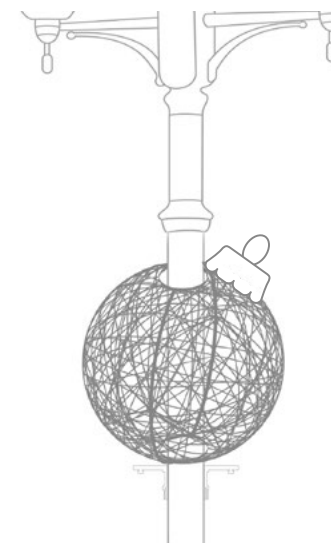

3D KUGEL PYRAMIDE - GLOBUS 3D PYRAMID

XXL Version
XXL-version

beliebiger
Standort
Any place

Hoch und niedrig
High & low hang

Qualitätssicherung
Warranty

Lichtspiel
Play of lights

3D KUGEL PYRAMIDE

GLOBUS PYRAMID 3D