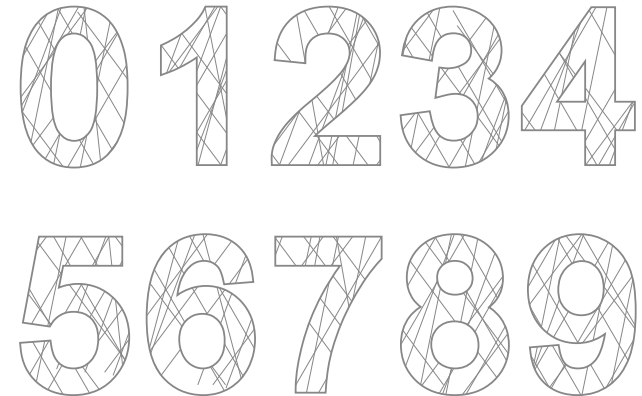

Christmas decorations: baubles- different sizes and colors, warm or cold LED lights with a possible flash function, others

STANDARDFARBE / STANDARD COLOR

MATERIAL / MATERIAL

Fiberglas / Fiberglass

MODELL / MODEL	KOD/CODE	GRÖSSE/DIMENSIONS (cm)	GEWICHT /WEIGHT (kg)
Zahl / number 0 2D	906000	60	0,4
Zahl / number 1 2D	906001	60	0,4
Zahl / number 2 2D	906002	60	0,4
Zahl / number 3 2D	906003	60	0,4
Zahl / number 4 2D	906004	60	0,4
Zahl / number 5 2D	906005	60	0,4
Zahl / number 6 2D	906006	60	0,4
Zahl / number 7 2D	906007	60	0,4
Zahl / number 8 2D	906008	60	0,4
Zahl / number 9 2D	906009	60	0,4