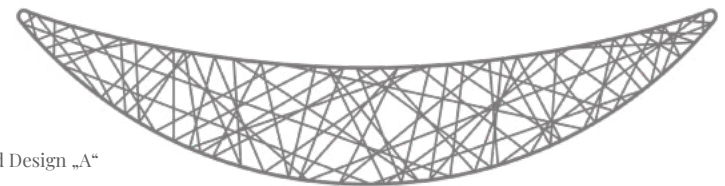

XXL Version
XXL-version

beliebiger
Standort
Any place

Qualitätssicherung
Warranty

deutsche
Präzision
German
precision

Lichtspiel
Play of lights

2D MUND MOUTH 2D

VERWENDUNG / ARRANGEMENT

zum Aufhängen / suspension

ZUSATZOPTIONEN / OPTIONS

Andere Farbvariante: RAL / Non-standard color: RAL

Weihnachtsdekorationen: LED-Kette kalt oder warm + flash, Weihnachtskugeln in verschiedenen Größen und Farben, andere

Christmas decorations: baubles- different sizes and colors, warm or cold LED lights with a possible flash function, others

STANDARDFARBE / STANDARD COLOR

MATERIAL / MATERIAL

Fiberglas / Fiberglass

MODELL / MODEL	KOD/CODE	GRÖSSE/DIMENSIONS (cm)	GEWICHT /WEIGHT (kg)
Mund / Mouth 2D	900194	200 x 50	1,5
Mund / Mouth 2D	900195	270 x 70	2,5

- Fragen Sie nach Befestigungsmöglichkeiten! / Ask about mounting options!
- Empfohlene Dekorationen: 2D Schneeflocke Design A Cristal / Recommended accessories: Snowflake 2d Design „A“
- Andere Farbvariante: RAL (25% Zuschlag) / Non-standard color: RAL + 25% of the basic price

🇩🇪 ☎ +49 (0) 30.12 07 46 90 ✉ info@terra-de.eu | www.terrachristmas.de

🇬🇧 ☎ +48 513 041 847 ✉ info@terra-uk.eu | www.terrachristmas.com