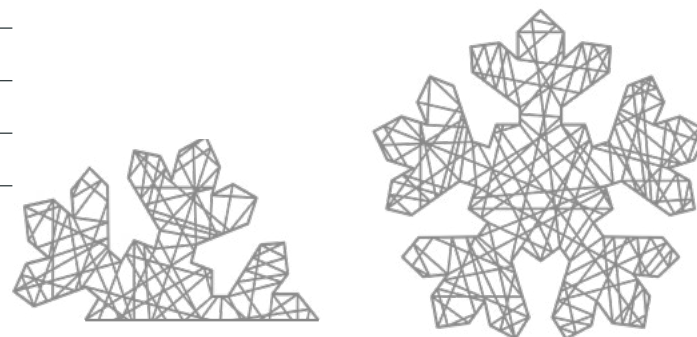

XXL Version
XL-version

beliebiger
Standort
Any place

Qualitätssicherung
Warranty

deutsche
Präzision
German
precision

Lichtspiel
Play of lights

2D SCHNEEFLOCKE DESIGN A

SNOWFLAKE 2D DESIGN „A“

VERWENDUNG / ARRANGEMENT

zum Aufhängen / suspension

ZUSATZOPTIONEN / OPTIONS

Andere Farbvariante: RAL / Non-standard color: RAL.

Weihnachtsdekorationen: LED-Kette kalt oder warm + flash, Weihnachtskugeln in verschiedenen Größen und Farben, andere

Christmas decorations: baubles- different sizes and colors, warm or cold LED lights with a possible flash function, others

STANDARDFARBE / STANDARD COLOR

MATERIAL / MATERIAL

Fiberglas / Fiberglass

MODELL / MODEL	KOD/CODE	GRÖSSE/DIMENSIONS (cm)	GEWICHT /WEIGHT (kg)
Schneeflocke Design „A“ Snowflake Design „A“	900442	50	0,2
Schneeflocke Design „A“ Snowflake Design „A“	900191	80	1
Schneeflocke Design „A“ Snowflake Design „A“	900192	120	1,9
Schneeflocke Design „A“ Snowflake Design „A“	900193	150	2,8
Schneeflocke Design „A“ halb Snowflake Design „A“ half	900433	25 x 50	0,1
Schneeflocke Design „A“ halb Snowflake Design „A“ half	900434	40 x 80	0,6

- **Fragen Sie nach Befestigungsmöglichkeiten!** / Ask about mounting options!
- **Empfohlene Dekorationen: 2D Stern** / Recommended accessories: Star 2D
- **Andere Farbvariante: RAL (25% Zuschlag)** / Non-standard color: RAL + 25% of the basic price

+49 (0) 30.12 07 46 90 | info@terra-de.eu | www.terrachristmas.de

+48 513 041 847 | info@terra-uk.eu | www.terrachristmas.com