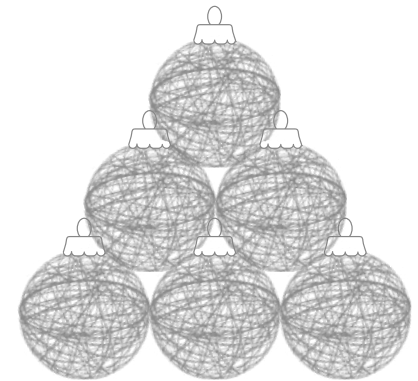

Pyramide aus 10 Weihnachtskugeln
A Pyramid of 10 baubles

🇩🇪 ☎ +49 (0) 30.12 07 46 90 ✉ info@terra-de.eu | www.terrachristmas.de

🇬🇧 ☎ +48 513 041 847 ✉ info@terra-uk.eu | www.terrachristmas.com