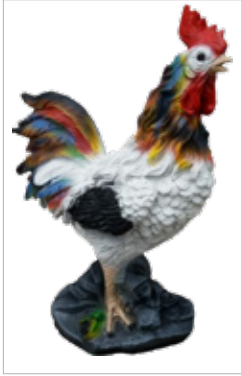

Hase mit Hosenträgern

ARTIKEL-NR. - **K180**

Größe: 76 x H180 cm

Farbe: Naturfarbe

Gestreifter Hase

ARTIKEL-NR. - **W130**

Größe: 56 x H130 cm

Farbe: mehrfarbig

Größe: 44 x H110 cm
Farbe: mehrfarbig

Osterhase

ARTIKEL-NR. - **W110D**

Größe: 44 x H110 cm
Farbe: mehrfarbig

SUCHEN SIE NACH ANDEREN FARBVARIANTEN?

Andere Farbvariante: RAL (20% Zuschlag)

Fragen Sie Ihren Betreuer nach den Einzelheiten.

Kaninchen

ARTIKEL-NR. - W120

Größe: 54 x H120 cm
Farbe: Naturfarbe

Hase mit Osterei

ARTIKEL-NR. - K92

Größe: 39 x H92 cm
Farbe: Naturfarbe

Hase mit Korb

ARTIKEL-NR. - K75

Größe: 36 x H75 cm
Farbe: Naturfarbe

SUCHEN SIE NACH ANDEREN FARBVARIANTEN?

Andere Farbvariante: RAL (20% Zuschlag)

Fragen Sie Ihren Betreuer nach den Einzelheiten.

Hahn

ARTIKEL-NR. - **W65**

Größe: 86 x H65 cm
Farbe: natürlich