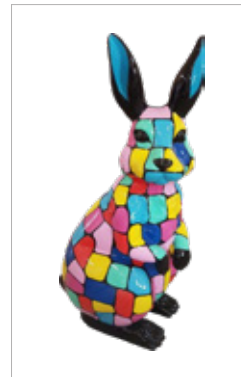

Osterhase

ARTIKEL-NR. - **W220A**

Größe: 86 x H220 cm

Farbe: Naturfarbe

Osterhase

ARTIKEL-NR. - **W220B**

Größe: 86 x H220 cm

Farbe: rot

Hase mit Hosenträgern

ARTIKEL-NR. - **K180**

Größe: 76 x H180 cm

Farbe: Naturfarbe

Gestreifter Hase

ARTIKEL-NR. - **W130**

Größe: 56 x H130 cm

Farbe: mehrfarbig

Osterhase

ARTIKEL-NR. - **W110 A**

Größe: 44 x H110 cm
Farbe: rot

Osterhase

ARTIKEL-NR. - **W110 B**

Größe: 44 x H110 cm
Farbe: mehrfarbig

Osterhase

ARTIKEL-NR. - **W110 C**

Größe: 44 x H110 cm
Farbe: mehrfarbig

Osterhase

ARTIKEL-NR. - **W110D**

Größe: 44 x H110 cm
Farbe: mehrfarbig

SUCHEN SIE NACH ANDEREN FARBVARIANTEN?

Andere Farbvariante: RAL (20% Zuschlag)

Fragen Sie Ihren Betreuer nach den Einzelheiten.