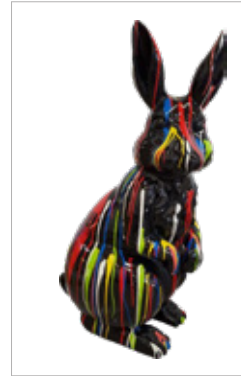

Osterhase

ARTIKEL-NR. - **W220A**

Größe: 86 x H220 cm

Farbe: Naturfarbe

Osterhase

ARTIKEL-NR. - **W220B**

Größe: 86 x H220 cm

Farbe: rot

Hase mit Hosenträgern

ARTIKEL-NR. - **K180**

Größe: 76 x H180 cm

Farbe: Naturfarbe

Gestreifter Hase

ARTIKEL-NR. - **W130**

Größe: 56 x H130 cm

Farbe: mehrfarbig

Osterhase

ARTIKEL-NR. - **W110 A**

Größe: 44 x H110 cm
Farbe: rot

Osterhase

ARTIKEL-NR. - **W110 B**

Größe: 44 x H110 cm
Farbe: mehrfarbig

Osterhase

ARTIKEL-NR. - **W110 C**

Größe: 44 x H110 cm
Farbe: mehrfarbig

Osterhase

ARTIKEL-NR. - **W110D**

Größe: 44 x H110 cm
Farbe: mehrfarbig

SUCHEN SIE NACH ANDEREN FARBVARIANTEN?

Andere Farbvariante: RAL (20% Zuschlag)

Fragen Sie Ihren Betreuer nach den Einzelheiten.