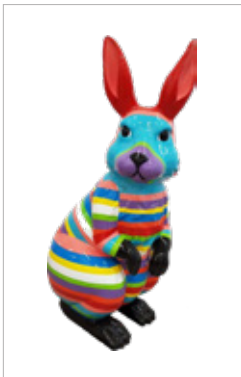

Osterhase

ARTIKEL-NR. - **W220A**

Größe: 86 x H220 cm

Farbe: Naturfarbe

Osterhase

ARTIKEL-NR. - **W220B**

Größe: 86 x H220 cm

Farbe: rot

Hase mit Hosenträgern

ARTIKEL-NR. - **K180**

Größe: 76 x H180 cm

Farbe: Naturfarbe

Gestreifter Hase

ARTIKEL-NR. - **W130**

Größe: 56 x H130 cm

Farbe: mehrfarbig

Osterhase

ARTIKEL-NR. - **W110 A**

Größe: 44 x H110 cm
Farbe: rot

Osterhase

ARTIKEL-NR. - **W110 B**

Größe: 44 x H110 cm
Farbe: mehrfarbig

Osterhase

ARTIKEL-NR. - **W110 C**

Größe: 44 x H110 cm
Farbe: mehrfarbig

Osterhase

ARTIKEL-NR. - **W110D**

Größe: 44 x H110 cm
Farbe: mehrfarbig

SUCHEN SIE NACH ANDEREN FARBVARIANTEN?

Andere Farbvariante: RAL (20% Zuschlag)

Fragen Sie Ihren Betreuer nach den Einzelheiten.