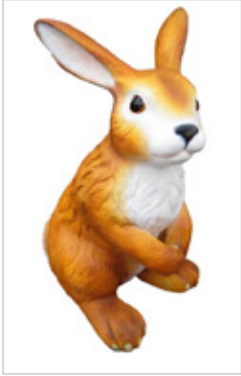

Hase mit Hosenträgern

ARTIKEL-NR. - **K180**

Größe: 76 x H180 cm

Farbe: Naturfarbe

Gestreifter Hase

ARTIKEL-NR. - **W130**

Größe: 56 x H130 cm

Farbe: mehrfarbig

Osterhase

ARTIKEL-NR. - **W110 A**

Größe: 44 x H110 cm
Farbe: rot

Osterhase

ARTIKEL-NR. - **W110 B**

Größe: 44 x H110 cm
Farbe: mehrfarbig

Osterhase

ARTIKEL-NR. - **W110 C**

Größe: 44 x H110 cm
Farbe: mehrfarbig

Osterhase

ARTIKEL-NR. - **W110D**

Größe: 44 x H110 cm
Farbe: mehrfarbig

SUCHEN SIE NACH ANDEREN FARBVARIANTEN?

Andere Farbvariante: RAL (20% Zuschlag)

Fragen Sie Ihren Betreuer nach den Einzelheiten.

Kaninchen

ARTIKEL-NR. - W120

Größe: 54 x H120 cm
Farbe: Naturfarbe

Hase mit Osterei

ARTIKEL-NR. - K92

Größe: 39 x H92 cm
Farbe: Naturfarbe

Hase mit Korb

ARTIKEL-NR. - K75