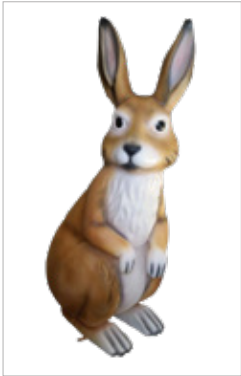

FIGUREN

aus Fiberglas und Polyesterharz

Terra[®] *Easter*

FIGUREN

aus Fiberglas und Polyesterharz

SUCHEN SIE NACH ANDEREN FARBVARIANTEN?

Andere Farbvariante: RAL (20% Zuschlag)

Fragen Sie Ihren Betreuer nach den Einzelheiten.

Osterhase

ARTIKEL-NR. - **W220A**

Größe: 86 x H220 cm

Farbe: Naturfarbe

Osterhase

ARTIKEL-NR. - **W220B**

Größe: 86 x H220 cm

Farbe: rot

Hase mit Hosenträgern

ARTIKEL-NR. - **K180**

Größe: 76 x H180 cm

Farbe: Naturfarbe

Gestreifter Hase

ARTIKEL-NR. - **W130**

Größe: 56 x H130 cm

Farbe: mehrfarbig