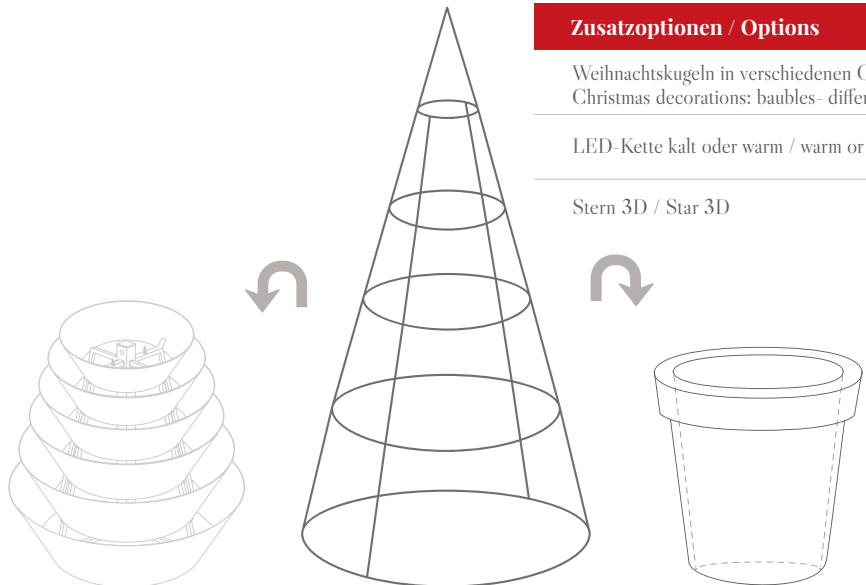

Modell/Name	Höhe / Height	Basisdurchmesser / Base Diameter	Gewicht / Weight	Girlande-Länge / Garland length	Preis/Price
Terra Christmas Tree 120 (Gianto 80)	120 cm	Ø 60 cm	8 kg	19 rm/Lfm.	240 €
Terra Christmas Tree 160 (Gianto 95)	160 cm	Ø 75 cm	32 kg	27 rm/Lfm.	315 €
Terra Christmas Tree 200 (H700, H1100, Gianto 120)	198 cm	Ø 100 cm	40 kg	32 rm/Lfm.	425 €
Terra Christmas Tree 200 1/2	198 cm	Ø 100 cm	20 kg	15,5 rm/Lfm.	425 €
Terra Christmas Tree 300 (H750, H1200)	295 cm	Ø 150 cm	83 kg	59 rm/Lfm.	875 €
Terra Christmas Tree 300 1/2	295 cm	Ø 150 cm	42 kg	29,5 rm/Lfm.	875 €
Terra Christmas Tree 470 (H2000, H2400, H3000, H3400)	470 cm	Ø 240 cm	226 kg	167 rm/Lfm.	2 100 €
Terra Christmas Tree 470 1/2	470 cm	Ø 240 cm	113 kg	83,5 rm/Lfm.	1 200 €
Terra Christmas Tree 650	650 cm	Ø 330 cm	425 kg	303 rm/Lfm.	4 500 €

Zusatzoptionen / Options	Preis/Price

Weihnachtskugeln in verschiedenen Größen und Farben/ Christmas decorations: baubles- different sizes and colors	Fragen Sie den Händler nach dem Preis / Ask the seller for the price
LED-Kette kalt oder warm / warm or cold LED lights	Fragen Sie den Händler nach dem Preis / Ask the seller for the price
Stern 3D / Star 3D	Fragen Sie den Händler nach dem Preis / Ask the seller for the price

- **Verwendung / Arrangement**
  - -Weihnachtsüberzug für **Kaskadenkonstruktionen** / Christmas Covers for the **Flower Towers**
  - -Weihnachtsüberzug für **GIANTO** / Christmas Covers for **GIANTO**
  - Selbstständiger Weihnachtsüberzug / Stand alone Christmas cover
- **Farbe / Color**
  - Grün / Green