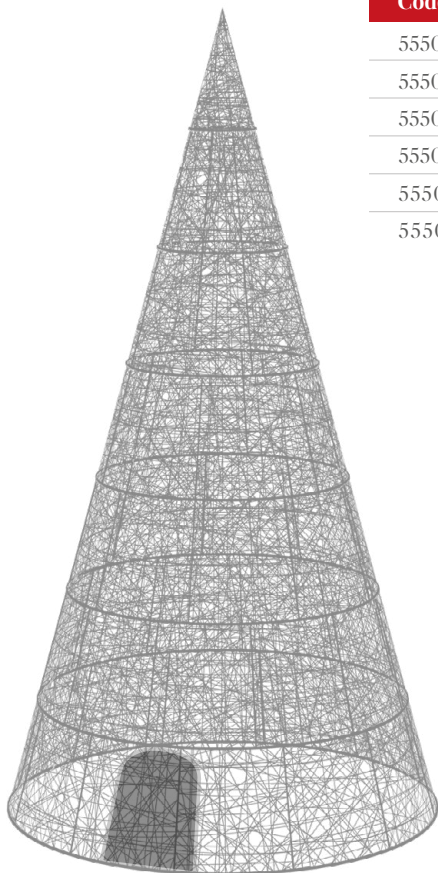

Kode/ Code	Modell/ Name	Größe/ Dimensions*	Gewicht/ Weight	Preis/ Price
555002	3D Gigant-Kegel / 3D Giant cone 2 Meter	200 x Ø 100 cm	11 kg	550 €
555004	3D Gigant-Kegel / 3D Giant cone 4 Meter	400 x Ø 200 cm	47 kg	2 350 €
555006	3D Gigant-Kegel / 3D Giant cone 6 Meter	600 x Ø 300 cm	95 kg	4 750 €
555008	3D Gigant-Kegel / 3D Giant cone 8 Meter	800 x Ø 400 cm	167 kg	8 350 €
555010	3D Gigant-Kegel / 3D Giant cone 10 Meter	1000 x Ø 500 cm	275 kg	13 750 €
555012	3D Gigant-Kegel / 3D Giant cone 12 Meter	1200 x Ø 600 cm	407 kg	20 350 €

Montagezubehör / Accessories

Kode/ Code	Modell/ Name	Gewicht/ Weight	Preis/ Price
555106E	3D Segment für Gigant-Kegel mit Eingang / 3D Segment for giant cone with entrance 6 Meter	10 kg	675 €
555108E	3D Segment für Gigant-Kegel mit Eingang / 3D Segment for giant cone with entrance 8 Meter	10 kg	675 €
555110E	3D Segment für Gigant-Kegel mit Eingang / 3D Segment for giant cone with entrance 10 Meter	10 kg	675 €

Varianten / Finish

Preis/Price

Farbe: Weiß / White color

im Preis inbegriffen / in price

Andere Farbvariante / Non-standard color

+25% Zuschlag / +25% of the basic price

LED-Kette kalt oder warm / warm or cold LED lights

Fragen Sie den Händler nach dem Preis /
Ask the seller for the price