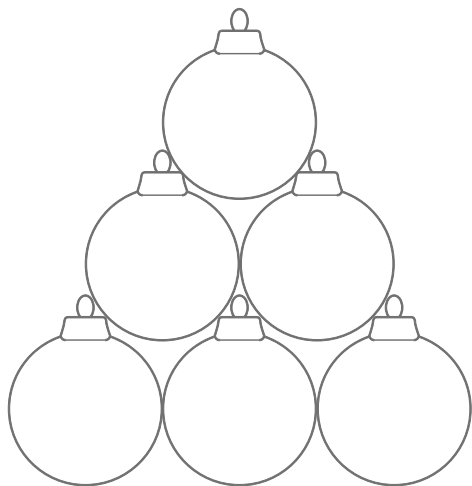

Pyramide aus 10 Weihnachtskugeln
A Pyramid of 10 baubles

Pyramide aus 4 Weihnachtskugeln
A Pyramid of 4 baubles

Modell/Name	Größe/Dimensions a/h	Menge im Set/ Quantity in a set	Preis/Price
X - mas Ball 60 / 10 TB	180 x 164 cm	6+3+1	2 750 €
X - mas Ball 80 / 10 TB	240 x 218 cm	6+3+1	4 250 €
X - mas Ball 100 / 10 TB	300 x 273 cm	6+3+1	5 250 €