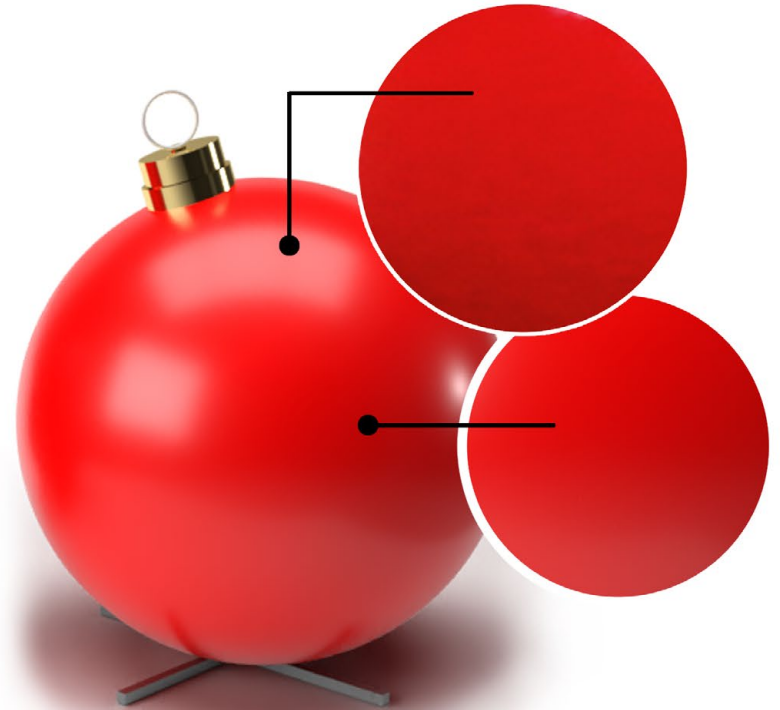

Fiberglas/Fiberglass
X-MAS BALL TB XXL