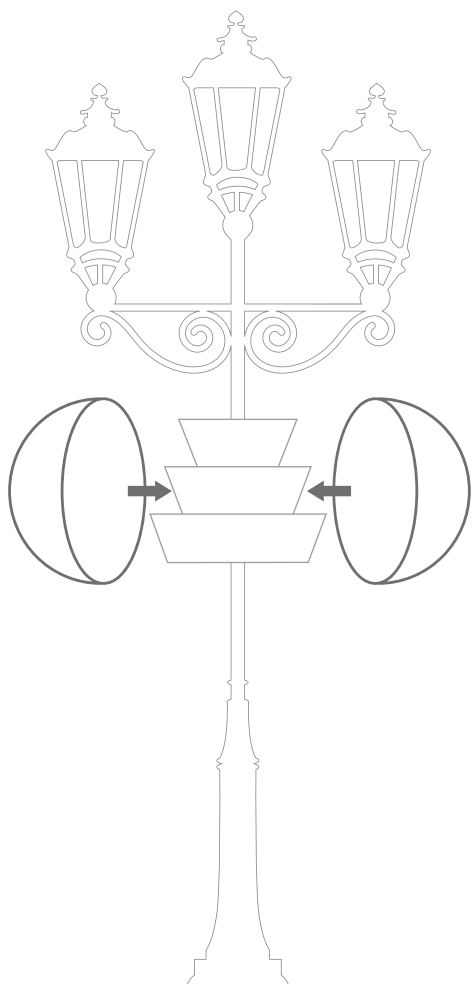

TERRA CHRISTMAS BALL

WEIHNACHTSÜBERZÜGE FÜR BLUMENAMPELN /
CHRISTMAS COVER FOR STREET LAMPS

Modell/Name	Größe/Dimensions*	Gewicht/Weight	Preis/Price
Christmas Ball 70*	Ø 70 cm	11 kg	180 €
Christmas Ball 100*	Ø 100 cm	22 kg	310 €