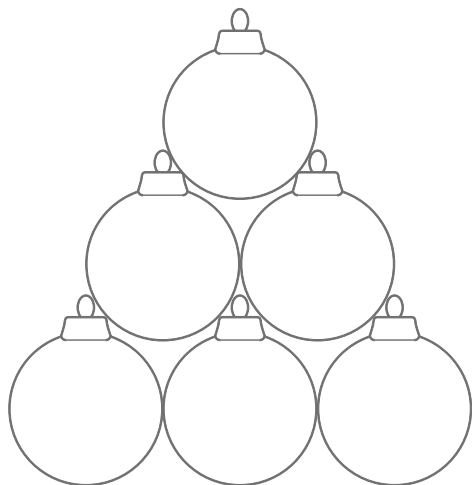

Personalisierung
Personalisation

Schimmer-Effekt
Glow effect

XXL-Version
Extra-Large Version

X-MAS BALL PYRAMIDE

XXL - WEIHNACHTSKUGEL AUS POLYETHYLEN /
XXL - CHRISTMAS BALL MADE OF POLYETHYLENE

Pyramide aus 10 Weihnachtskugeln
A Pyramid of 10 baubles

Pyramide aus 4 Weihnachtskugeln
A Pyramid of 4 baubles

Modell/Name	Größe/Dimensions a/h	Menge im Set/ Quantity in a set	Preis/Price
X - mas Ball 60 / 10 PE	180 x 164 cm	6+3+1	2 000 €
X - mas Ball 80 / 10 PE	240 x 218 cm	6+3+1	3 500 €
X - mas Ball 100 / 10 PE	300 x 273 cm	6+3+1	4 625 €