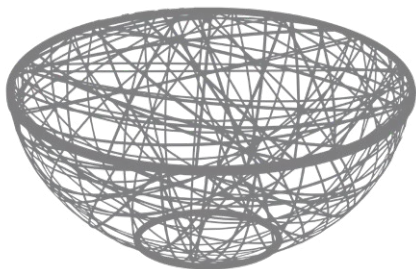

Wie kann man einen Blumentopf in eine Weihnachtsdekoration verwandeln?

Das ist keine Magie, obwohl die Dekoration ein bisschen mit dem Weihnachtszauber zu tun hat. Blumentöpfe, die unsere Straßen im Sommer schmücken, verwandeln sich schnell und einfach in einen außergewöhnlichen Weihnachtsbaum.

How to transform a flower pot into a Christmas decoration?

It's not magic, although Christmas magic plays its significant role in here. Pots, which decorate our streets in summer can turn easily into a charming urban Christmas tree.

•
GLOBUS 1/2
MIT RUNDER BASIS / WITH A ROUND BASE

•
GLOBUS 1/2
MIT FLACHER BASIS / WITH A FLAT BASE

Kode/Code	Modell/Name	Größe/ Dimensions*	Gewicht/ Weight	Preis/Price
560016	Globus 1/2 3D 25	Ø 25 cm	0,2 kg	52 €
560015	Globus 1/2 3D 40	Ø 40 cm	0,4 kg	58 €
560011	Globus 1/2 3D 50	Ø 50 cm	0,6 kg	76 €
560014	Globus 1/2 3D 75	Ø 75 cm	1,3 kg	96 €
560012	Globus 1/2 3D 100	Ø 100 cm	2,2 kg	118 €
560017	Globus 1/2 3D 130	Ø 130 cm	4,8 kg	197 €
560022	Globus 1/2 3D 160	Ø 160 cm	6 kg	307 €
560010	Globus 1/2 3D 190	Ø 190 cm	7,5 kg	362 €
570015	Globus 1/2 3D 40 mit flacher Basis/with base	19 cm × Ø 40 cm	0,4 kg	61 €
570011	Globus 1/2 3D 50 mit flacher Basis/with base	25 cm × Ø 50 cm	0,6 kg	80 €
570014	Globus 1/2 3D 75 mit flacher Basis/with base	37 cm × Ø 75 cm	1,3 kg	102 €
570012	Globus 1/2 3D 100 mit flacher Basis/with base	50 cm × Ø 100 cm	2,2 kg	124 €