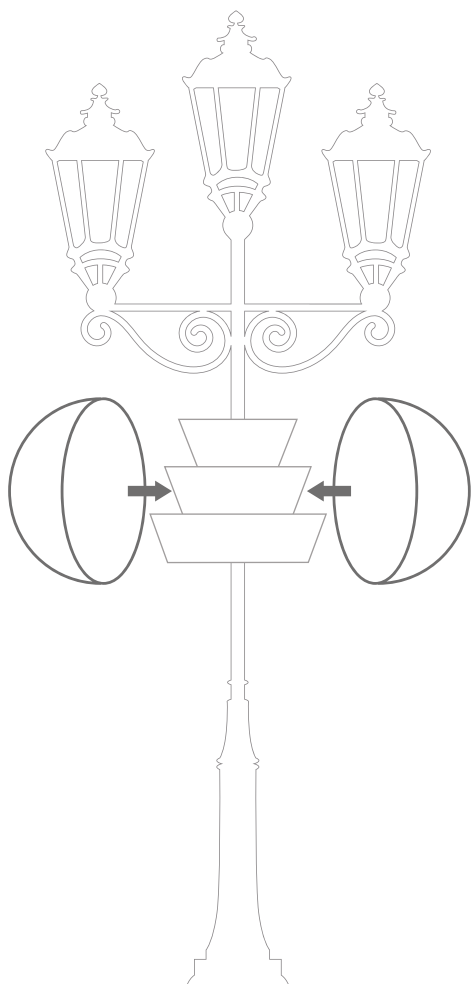

TERRA CHRISTMAS BALL

WEIHNACHTSÜBERZÜGE FÜR BLUMENAMPELN /
CHRISTMAS COVER FOR STREET LAMPS

Modell/Name	Größe/Dimensions*	Gewicht/Weight	Preis/Price
Christmas Ball 70*	Ø 70 cm	11 kg	180 €
Christmas Ball 100*	Ø 100 cm	22 kg	310 €