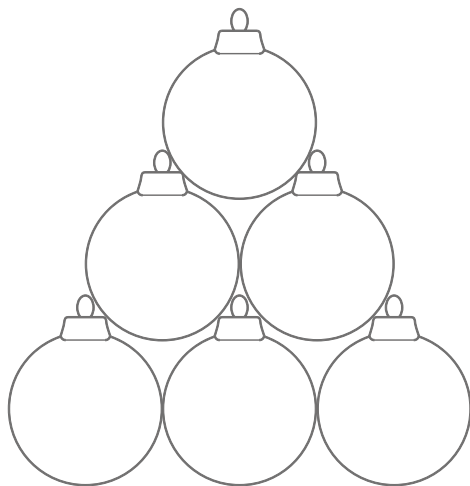

Pyramide aus 10 Weihnachtskugeln
A Pyramid of 10 baubles

Pyramide aus 4 Weihnachtskugeln
A Pyramid of 4 baubles

Modell/Name	Größe/Dimensions a/h	Menge im Set/ Quantity in a set	Preis/Price
X - mas Ball 60 / 10 FB	180 x 164 cm	6+3+1	2 650 €
X - mas Ball 80 / 10 FB	240 x 218 cm	6+3+1	3 450 €
X - mas Ball 100 / 10 FB	300 x 273 cm	6+3+1	5 300 €