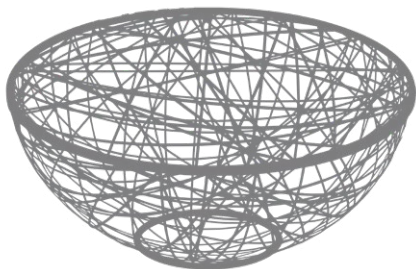

### **Wie kann man einen Blumentopf in eine Weihnachtsdekoration verwandeln?**

Das ist keine Magie, obwohl die Dekoration ein bisschen mit dem Weihnachtszauber zu tun hat. Blumentöpfe, die unsere Straßen im Sommer schmücken, verwandeln sich schnell und einfach in einen außergewöhnlichen Weihnachtsbaum.

### **How to transform a flower pot into a Christmas decoration?**

It's not magic, although Christmas magic plays its significant role in here. Pots, which decorate our streets in summer can turn easily into a charming urban Christmas tree.

•  
GLOBUS 1/2  
MIT RUNDER BASIS / WITH A ROUND BASE

•  
GLOBUS 1/2  
MIT FLACHER BASIS / WITH A FLAT BASE

Kode/Code	Modell/Name	Größe/ Dimensions*	Gewicht/ Weight	Preis/Price
560016	Globus 1/2 3D 25	Ø 25 cm	0,2 kg	52 €
560015	Globus 1/2 3D 40	Ø 40 cm	0,4 kg	58 €
560011	Globus 1/2 3D 50	Ø 50 cm	0,6 kg	76 €
560014	Globus 1/2 3D 75	Ø 75 cm	1,3 kg	96 €
560012	Globus 1/2 3D 100	Ø 100 cm	2,2 kg	118 €
560017	Globus 1/2 3D 130	Ø 130 cm	4,8 kg	197 €
560022	Globus 1/2 3D 160	Ø 160 cm	6 kg	307 €
560010	Globus 1/2 3D 190	Ø 190 cm	7,5 kg	362 €
570015	Globus 1/2 3D 40 mit flacher Basis/with base	19 cm × Ø 40 cm	0,4 kg	61 €
570011	Globus 1/2 3D 50 mit flacher Basis/with base	25 cm × Ø 50 cm	0,6 kg	80 €
570014	Globus 1/2 3D 75 mit flacher Basis/with base	37 cm × Ø 75 cm	1,3 kg	102 €
570012	Globus 1/2 3D 100 mit flacher Basis/with base	50 cm × Ø 100 cm	2,2 kg	124 €