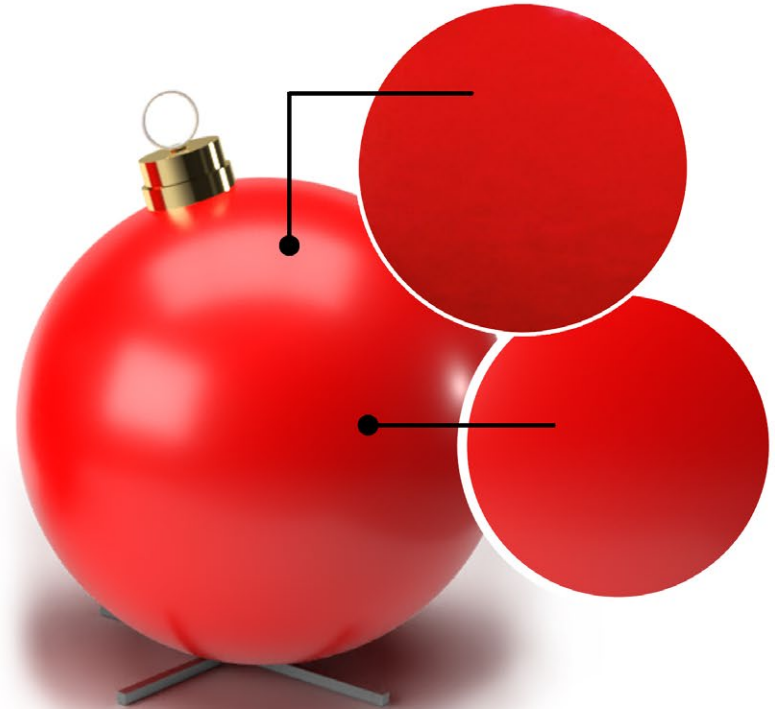

Fiberglas/Fiberglass
X-MAS BALL TB XXL