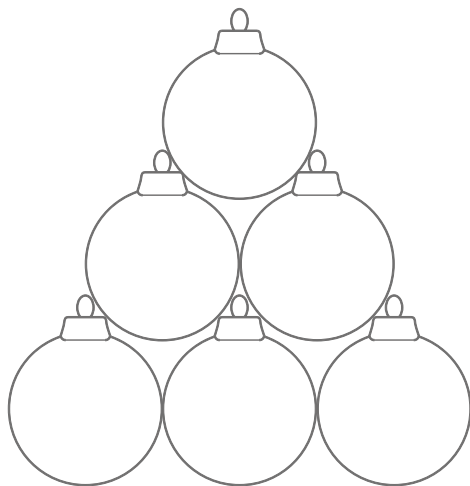

# X-MAS BALL PYRAMIDE

XXL - WEIHNACHTSKUGEL AUS FIBERGLAS/

XXL - CHRISTMAS BALL MADE OF FIBERGLASS

Pyramide aus 10 Weihnachtskugeln  
A Pyramid of 10 baubles

Pyramide aus 4 Weihnachtskugeln  
A Pyramid of 4 baubles