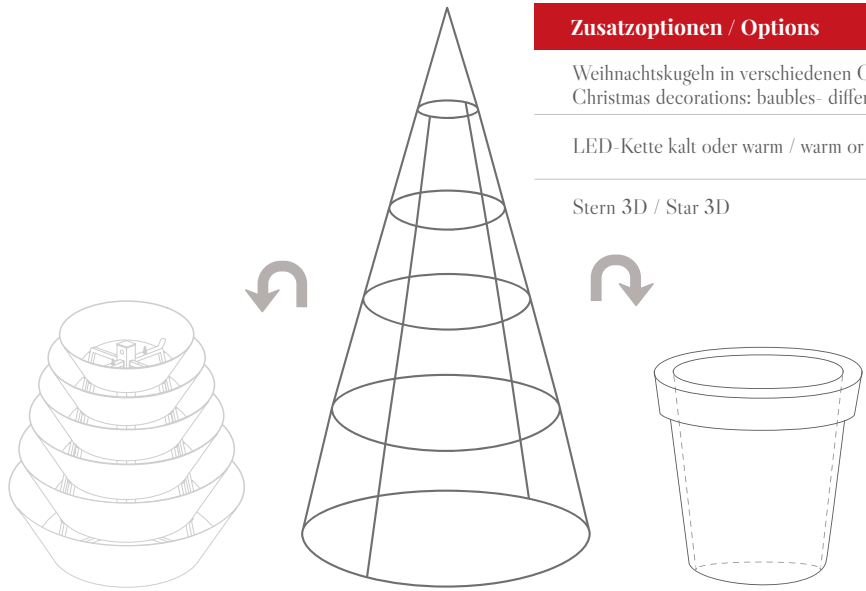

Modell/Name	Höhe / Height	Basisdurchmesser / Base Diameter	Gewicht / Weight	Girlande-Länge / Garland length	Preis/Price
Terra Christmas Tree 120 (Gianto 80)	120 cm	Ø 60 cm	8 kg	19 rm/Lfm.	240 €
Terra Christmas Tree 160 (Gianto 95)	160 cm	Ø 75 cm	32 kg	27 rm/Lfm.	315 €
Terra Christmas Tree 200 (H700, H1100, Gianto 120)	198 cm	Ø 100 cm	40 kg	32 rm/Lfm.	600 €
Terra Christmas Tree 200 1/2	198 cm	Ø 100 cm	20 kg	15,5 rm/Lfm.	425 €
Terra Christmas Tree 300 (H750, H1200)	295 cm	Ø 150 cm	83 kg	59 rm/Lfm.	1 275 €
Terra Christmas Tree 300 1/2	295 cm	Ø 150 cm	42 kg	29,5 rm/Lfm.	875 €
Terra Christmas Tree 470 (H2000, H2400, H3000, H3400)	470 cm	Ø 240 cm	226 kg	167 rm/Lfm.	2 100 €
Terra Christmas Tree 470 1/2	470 cm	Ø 240 cm	113 kg	83,5 rm/Lfm.	1 200 €
Terra Christmas Tree 650	650 cm	Ø 330 cm	425 kg	303 rm/Lfm.	4 500 €

Zusatzoptionen / Options **Preis/Price**

Weihnachtskugeln in verschiedenen Größen und Farben/ Christmas decorations: baubles- different sizes and colors	Fragen Sie den Händler nach dem Preis / Ask the seller for the price
LED-Kette kalt oder warm / warm or cold LED lights	Fragen Sie den Händler nach dem Preis / Ask the seller for the price
Stern 3D / Star 3D	Fragen Sie den Händler nach dem Preis / Ask the seller for the price

- **Verwendung / Arrangement**
  - -Weihnachtsüberzug für Kaskadenkonstruktionen / Christmas Covers for the Flower Towers
  - -Weihnachtsüberzug für GIANTO/ Christmas Covers for GIANTO
  - Selbstständiger Weihnachtsüberzug / Stand alone Christmas cover
- **Farbe / Color**
  - Grün / Green