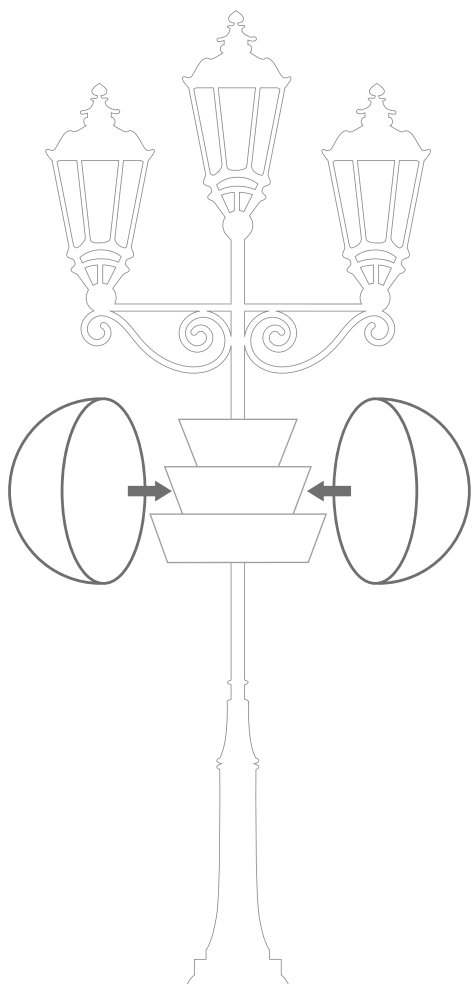

# TERRA CHRISTMAS BALL

WEIHNACHTSÜBERZÜGE FÜR BLUMENAMPeln /  
CHRISTMAS COVER FOR STREET LAMPS

Modell/Name	Größe/Dimensions*	Gewicht/Weight	Preis/Price
Christmas Ball 70*	Ø 70 cm	11 kg	180 €
Christmas Ball 100*	Ø 100 cm	22 kg	310 €