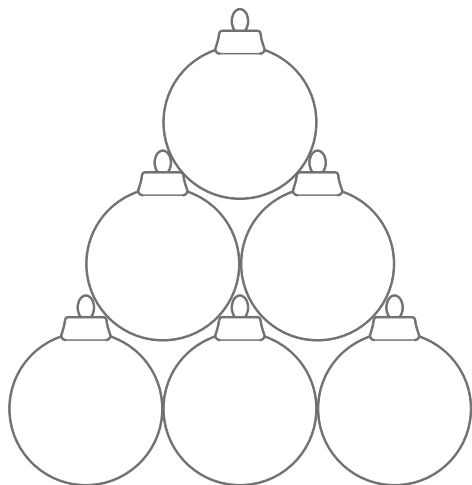

# X-MAS BALL PYRAMIDE

XXL - WEIHNACHTSKUGEL AUS POLYETHYLEN /  
XXL - CHRISTMAS BALL MADE OF POLYETHYLENE

Pyramide aus 10 Weihnachtskugeln  
A Pyramid of 10 baubles

Pyramide aus 4 Weihnachtskugeln  
A Pyramid of 4 baubles