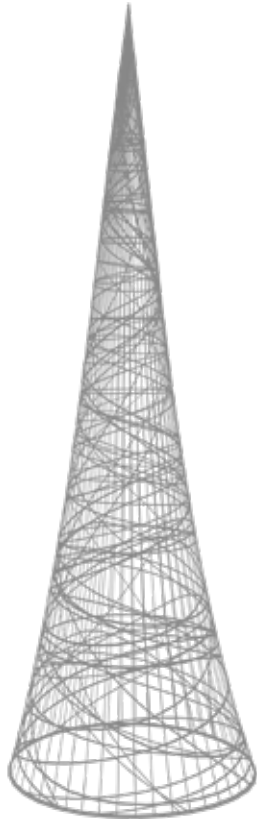

Modell/Name	Größe/Dimensions*	Gewicht/Weight
900362 mini	15 cm x Ø 10 cm	0,06 kg
900363 mini	20 cm x Ø 15 cm	0,1 kg
900364 mini	40 cm x Ø 25 cm	0,16 kg
900365 mini	60 cm x Ø 35 cm	0,25 kg
545100	80 cm x Ø 40 cm	0,75 kg
545110	120 cm x Ø 60 cm	1,3 kg
545121	180 cm x Ø 96 cm	2,5 kg
545130	250 cm x Ø 115 cm	5,2 kg