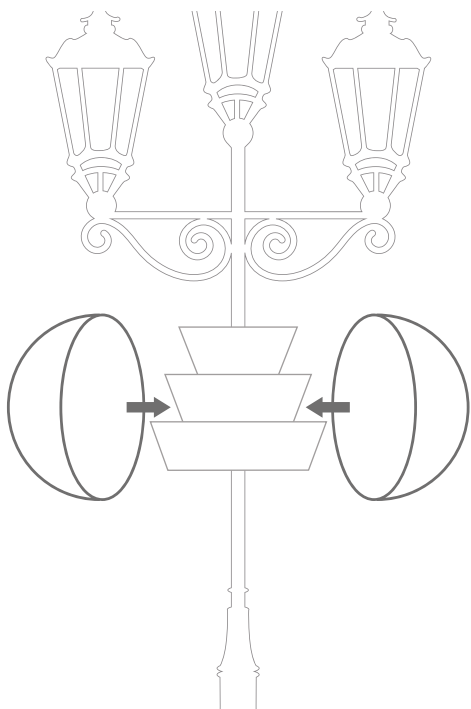

● **Verwendung: außen**

Arrangement: outside

Terra Christmas Ball

[www.terrachristmas.de](http://www.terrachristmas.de) [www.terrachristmas.com](http://www.terrachristmas.com)

Modell/Name	Größe/Dimensions*	Gewicht/Weight
Christmas Ball 70*	Ø 70 cm	11 kg
Christmas Ball 100*	Ø 100 cm	22 kg