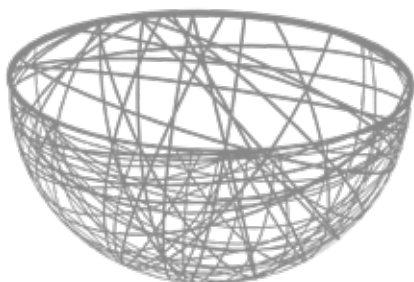

**Beliebiger Standort**  
Any Place

**Hoch und niedrig**  
High & Low

•  
GLOBUS 1/2  
MIT RUNDER BASIS / WITH A ROUND BASE

•  
GLOBUS 1/2  
MIT FLACHER BASIS / WITH A FLAT BASE

Modell/Name	Größe/Dimensions*	Gewicht/Weight
560018 Halbkugel 3D / half ball mini	Ø 8 cm	0,015 kg
560019 Halbkugel 3D / half ball mini	Ø 16 cm	0,045 kg
560016 Halbkugel 3D / half ball	Ø 25 cm	0,2 kg
560015 Halbkugel 3D / half ball	Ø 40 cm	0,4 kg
560011 Halbkugel 3D / half ball	Ø 50 cm	0,6 kg
560014 Halbkugel 3D / half ball	Ø 75 cm	1,3 kg
560012 Halbkugel 3D / half ball	Ø 100 cm	2,2 kg
560017 Halbkugel 3D / half ball	Ø 130 cm	4,8 kg
560022 Halbkugel 3D / half ball	Ø 160 cm	6 kg
560010 Halbkugel 3D / half ball	Ø 190 cm	7,5 kg
570015 Halbkugel mit flacher Basis / half ball with base	19 cm × Ø 40 cm	0,4 kg
570011 Halbkugel mit flacher Basis / half ball with base	25 cm × Ø 50 cm	0,6 kg
570014 Halbkugel mit flacher Basis / half ball with base	37 cm × Ø 75 cm	1,3 kg
570012 Halbkugel mit flacher Basis / half ball with base	50 cm × Ø 100 cm	2,2 kg