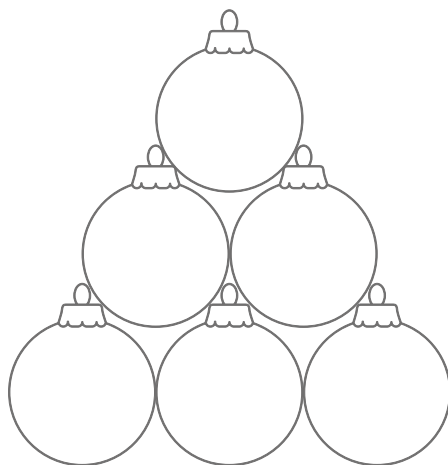

# X-MAS BALL

X-MAS BALL PYRAMIDE / BAUBLE PYRAMID

Kennen Sie eine bessere Lösung als die Weihnachtsdekoration in Form riesiger Weihnachtskugel in der Hauptrolle? Und was würden Sie über eine Kompositionen mit mehreren bunten Weihnachtskugeln sagen? Dank der speziellen Konstruktion könnten die Weihnachtskugeln in der Größe XXL problemlos eine effektvolle Pyramide schaffen! Wählen Sie selber die Farben oder die glänzenden Details dazu und genießen Sie die ungewöhnlichen Weihnachtsdekorationen in Ihrer Umgebung!

Is there something better than a Christmas decoration with a large bauble playing the leading part? Only the composition made of more different color baubles. Thanks to internal structure of the XXL bauble, they can easily create an impressive pyramid - decide about the colors and glittering additional elements, play with the form of Christmas decorations for your city!

X-mas Ball Pyramide / Bauble Pyramid

[www.terrachristmas.de](http://www.terrachristmas.de) [www.terrachristmas.com](http://www.terrachristmas.com)

**Pyramide aus 10 Weihnachtskugeln**

A Pyramid of 10 baubles