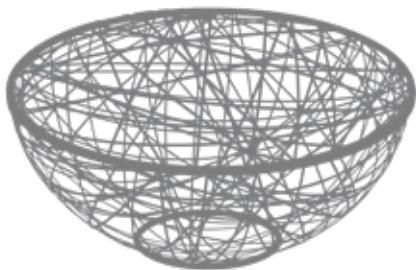

**Beliebiger Standort**  
Any Place

**Hoch und niedrig**  
High & Low

•  
GLOBUS 1/2  
MIT RUNDER BASIS / WITH A ROUND BASE

•  
GLOBUS 1/2  
MIT FLACHER BASIS / WITH A FLAT BASE

Modell/Name	Größe/Dimensions*	Gewicht/Weight
560018 Halbkugel 3D / half ball mini	Ø 8 cm	0,015 kg
560019 Halbkugel 3D / half ball mini	Ø 16 cm	0,045 kg
560016 Halbkugel 3D / half ball	Ø 25 cm	0,2 kg
560015 Halbkugel 3D / half ball	Ø 40 cm	0,4 kg
560011 Halbkugel 3D / half ball	Ø 50 cm	0,6 kg
560014 Halbkugel 3D / half ball	Ø 75 cm	1,3 kg
560012 Halbkugel 3D / half ball	Ø 100 cm	2,2 kg
560017 Halbkugel 3D / half ball	Ø 130 cm	4,8 kg
560022 Halbkugel 3D / half ball	Ø 160 cm	6 kg
560010 Halbkugel 3D / half ball	Ø 190 cm	7,5 kg
570015 Halbkugel mit flacher Basis / half ball with base	19 cm × Ø 40 cm	0,4 kg
570011 Halbkugel mit flacher Basis / half ball with base	25 cm × Ø 50 cm	0,6 kg
570014 Halbkugel mit flacher Basis / half ball with base	37 cm × Ø 75 cm	1,3 kg
570012 Halbkugel mit flacher Basis / half ball with base	50 cm × Ø 100 cm	2,2 kg