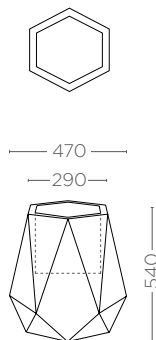

NORMA nuno'ni

KOLEKCJA / KOLLEKTION / COLLECTION / KOLEKCE **STELLA**