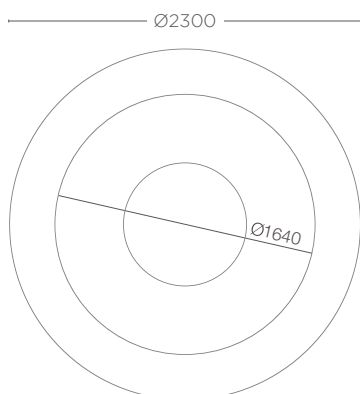

PLANE RING LUX Terra®

KOLEKCJA / KOLLEKTION / COLLECTION / KOLEKCE URBANO

KOLORY BAZOWE

GRUNDFARBEN / BASIC COLORS / REFERENČNÍ BARVY

RAL 9003*
Biały / White

043

RAL 1023*
Żółty / Yellow

205

RAL 2004*
Pomarańczowy /
Orange

034

RAL 3020*
Czerwony / Red

050

RAL 5017*
Niebieski / Blue

208

RAL 6018*
Limonkowy / Green

383

RAL 6020*
Butelkowa zieleń /
Bottle green

382

RAL 7037*
Szary / Gray

035

RAL 7016*
Antracyt / Anthracite

032

RAL 9005*
Czarny / Black

037

KOLORY NIESTANDARDOWE

VLASTNÍ ROZMĚRY - KVĚTINÁČ PODLE VAŠICH POTŘEB

CORTEN**

RAL 1001**
Beżowy / Beige

RAL 6032**
Ciemna zieleń /
Dark green

RAL 4010**
Telemagenta

**+15% ceny podstawowej / 15% Zuschlag / +15% of the basic price / +15% základní ceny Zapytaj o szczegóły opiekuna handlowego / Fragen Sie Ihren Betreuer nach den Einzelheiten / Ask your sales advisor about the details /
O podrobnosti zeptejte se obchodního zástupce. *zblížony odpowiednik z palety RAL / ähneln dieser Farbe aus der RAL-Palette / similar RAL colour / podobný ekvivalent palety RAL

MATERIAŁ

MATERIAL / MATERIAL / MATERIÁL

OPCJE DODATKOWE

OPTIONAL / OPTIONAL / DOPLŇKOVÁ MOŽNOST

polietylen / Polyethylen / polythene / polyethylen

- system podwójnego dna / System des doppelten Bodens /
  Double - bottom system / systém dvojitého dna
- logo na donicy z folii samoprzylepnej / Ihr Logo auf Blumentopf aus
  selbstklebender Folie / Logo on the pot from self-adhesive foil / Logo
  na městském květináči ze samolepící fólie

MODEL / MODELL MODEL / MODEL	KOD / KODE CODE / KÓD	WYMIARY / GRÖSSE DIMENSIONS / ROZMĚRY (mm)	POJEMNOŚĆ / KAPACITÁT CAPACITY / KAPACITA (l)	WAGA / GEWICHT WEIGHT / HMOTNOST (kg)
PLANE RING LUX	TE 036 230	Ø 2300 x 450 h	555	80
PLANE RING LUX D*	TE 036 230D	Ø 2300 x 450 h	455	90

*Podwójne dno / doppelter Boden / Double-bottom / Dvojitého dna