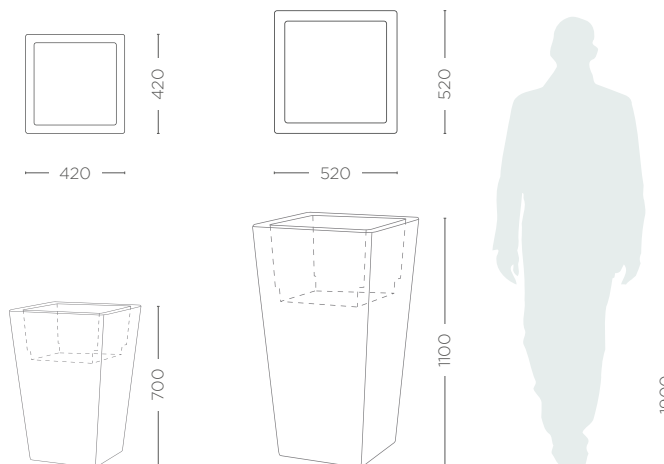

STRETTA^{nun'ni}

KOLEKCJA / KOLLEKTION / COLLECTION / KOLEKCE **SQUARE**

KOLORY BAZOWE

GRUNDFARBEN / BASIC COLORS / REFERENČNÍ BARVY

RAL 9003*
Biały / White

RAL 1023*
Żółty / Yellow

RAL 2004*
Pomarańczowy /
Orange

RAL 3020*
Czerwony / Red

RAL 5017*
Niebieski / Blue

RAL 6018*
Limonkowy / Green

RAL 6020*
Butelkowa zieleń /
Bottle green

RAL 7037*
Szary / Gray

RAL 7016*
Antracyt / Anthracite

RAL 9005*
Czarny / Black

KOLORY NIESTANDARDOWE

ANDERE FARBVARIANTE / NON-STANDARD COLORS / REFERENČNÍ BARVY

CORTEN**

RAL 1001**
Beżowy / Beige

RAL 6032**
Ciemna zieleń /
Dark green

RAL 4006**
Fioletowy / Purple

**+15% ceny podstawowej / +15% Zuschlag / +15% of the basic price / +15% základní ceny Zapytaj o szczegóły opiekuna handlowego / Fragen Sie Ihren Betreuer nach den Einzelheiten / Ask your sales advisor about the details /
O podrobnosti zeptejte se obchodního zástupce. *zblížony odpowiednik z palety RAL / ähnelt dieser Farbe aus der RAL-Palette / similar RAL colour / podobný ekvivalent palety RAL

MATERIAŁ

MATERIAL / MATERIAL / MATERIÁL

OPCJE DODATKOWE

OPTIONAL / OPTIONAL / DOPLŇKOVÁ MOŽNOST

polietylen / Polyethylen / polythene / polyethylen

- system podwójnego dna / System des doppelten Bodens /
  Double - bottom system / systém dvojitého dna

MODEL / MODELL MODEL / MODEL	KOD / KODE CODE / KÓD	WYMIARY / GRÖSSE DIMENSIONS / ROZMĚRY (mm)	POJEMNOŚĆ / KAPACITÄT CAPACITY / KAPACITA (l)	WAGA / GEWICHT WEIGHT / HMOTNOST (kg)
STRETTA 70	NU 015 070	420 x 420 x 700 h	65	5,5
STRETTA 110	NU 015 110	520 x 520 x 1100 h	110	15
STRETTA 70 D*	NU 015 070D	420 x 420 x 700 h	25	7
STRETTA 110 D*	NU 015 110D	520 x 520 x 1100 h	62	17,5

*Podwójne dno / doppelter Boden / Double-bottom / Dvojitého dna