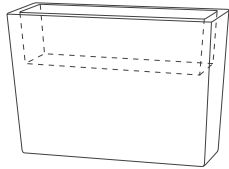

FARBEN DER BELEUCHTUNG

033

MODELL	KODE	GRÖSSE (mm)	PREIS LIGHT E27
Pasubio Alto 70	11 462 070	400 x 400 x 680 h	200 €
Pasubio Alto 100	11 462 100	400 x 400 x 1000 h	250 €

Nettopreise

Material Polyethylen

SCHIO CASSA ALTA

Kollektion **Long** Produzent **TeraPlast**

FARBE DER BELEUCHTUNG

033

MODELL	KODE	GRÖSSE (mm)	PREIS
Schio Cassa Alta 50	11 428 050	500 x 360 x 700 h	275 € (IP55)
Schio Cassa Alta 100	11 428 100	1000 x 360 x 700 h	425 € (IP55)