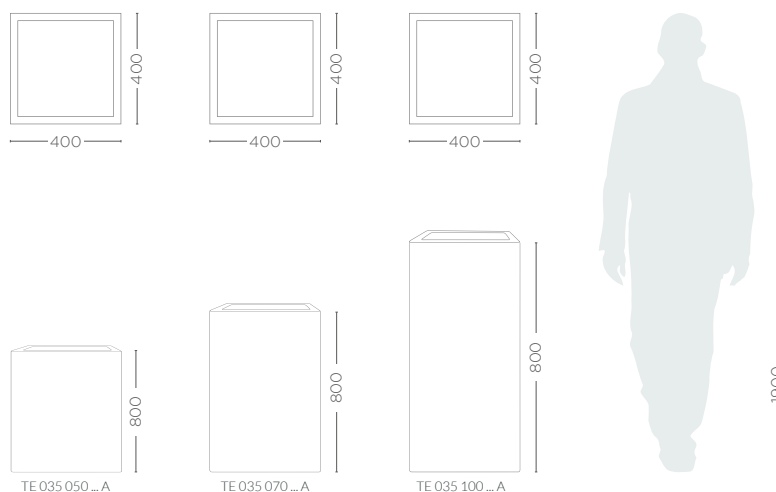

SCHIOBET A

KOLEKCJA / KOLLEKTION / COLLECTION / KOLEKCE SQUARE

Terra

KOLORY BAZOWE

GRUNDFARBEN / BASIC COLORS / REFERENČNÍ BARVY

001 A bielony / bleached
 002 A antracyt / anthracite
 003 A ciemny szary / dark gray
 004 A jasny szary / light gray
 005 A ceglasty / brick red
 006 A corten / corten

MATERIAŁ

MATERIAL / MATERIAL / MATERIÁL

beton architektoniczny / Architektonischer Beton / architectural concrete / Beton architektonický

MODEL / MODELL MODEL / MODEL	KOD / KODE CODE / KÓD	WYMIARY / GRÖSSE DIMENSIONS / ROZMĚRY (mm)	WAGA / GEWICHT WEIGHT / HMOTNOST (kg)
SCHIOBET 50	TE 035 050 ... A	400 x 400 x 500h	85
SCHIOBET 60	TE 035 060 ... A	400 x 400 x 600h	100
SCHIOBET 70	TE 035 070 ... A	400 x 400 x 700h	110
SCHIOBET 80	TE 035 080 ... A	400 x 400 x 800h	125
SCHIOBET 90	TE 035 090 ... A	400 x 400 x 900h	140
SCHIOBET 100	TE 035 100 ... A	400 x 400 x 1000h	155
SCHIOBET 60	TE 035 556 ... A	500 x 500 x 600h	125
SCHIOBET 70	TE 035 557 ... A	500 x 500 x 700h	145
SCHIOBET 80	TE 035 558 ... A	500 x 500 x 800h	160
SCHIOBET 90	TE 035 559 ... A	500 x 500 x 900h	180
SCHIOBET 100	TE 035 105 ... A	500 x 500 x 1000h	195