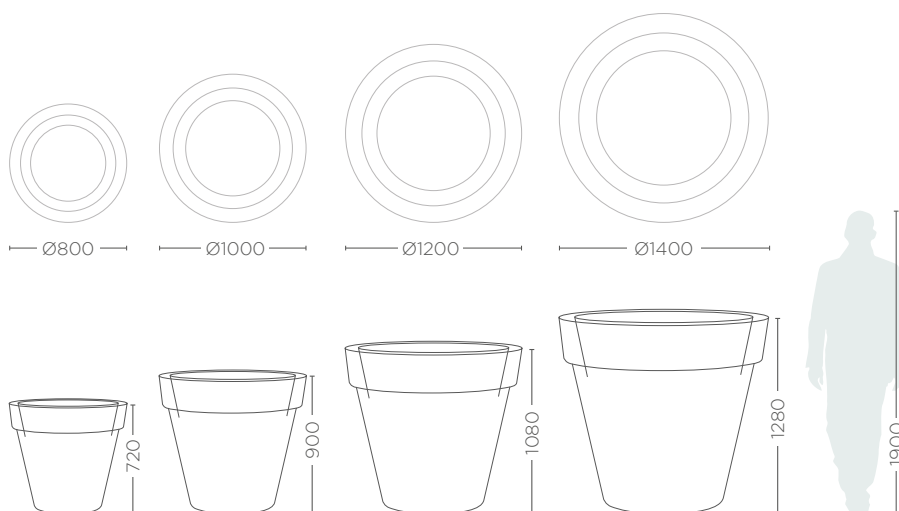

STANDARD ONE

KOLEKCJA / KOLLEKTION / COLLECTION / KOLEKCE CLASSIC

Terplast

KOLORY BAZOWE

GRUNDFARBEN / BASIC COLORS / REFERENČNÍ BARVY

RAL 9003* Biały 043 white 043
RAL 7006* cappuccino 201 cappuccino 201
RAL 8007* brązowy 039 bronze 039
RAL 3002* czerwony 050 cardinal red 050
RAL 7043* antracytowy 032 anthracite 032
RAL 1034* antyczny 030 light brown 030

MODEL / MODELL MODEL / MODEL	KOD / KODE CODE / KÓD	WYMIARY / GRÖSSE DIMENSIONS / ROZMĚRY (mm)	POJEMNOŚĆ / KAPAZITÁT CAPACITY / KAPACITA (l)	WAGA / GEWICHT WEIGHT / HMOTNOST (kg)
STANDARD ONE 80	11 437 080	Ø 800 x 720 h	199	9,5
STANDARD ONE 100	11 437 100	Ø 1000 x 900 h	396	18
STANDARD ONE 120	11 437 120	Ø 1200 x 1080 h	686	27
STANDARD ONE 140	11 437 140	Ø 1400 x 1280 h	1079	35