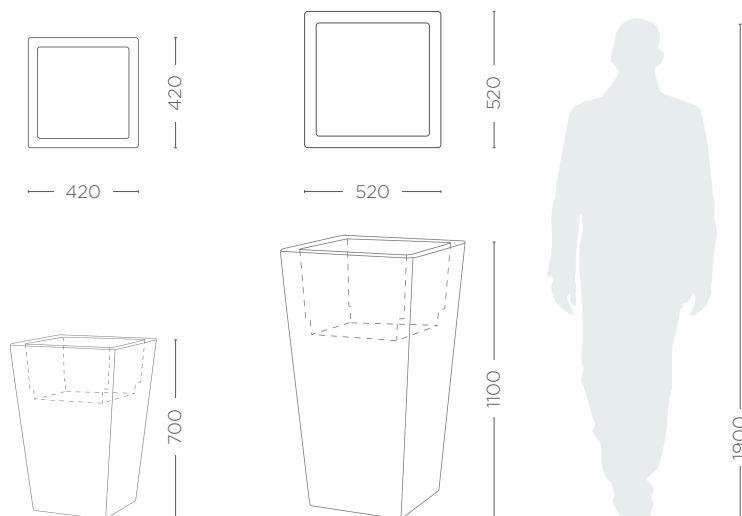

STRETTA

KOLEKCJA / KOLLEKTION / COLLECTION / KOLEKCE SQUARE

nuno'ni