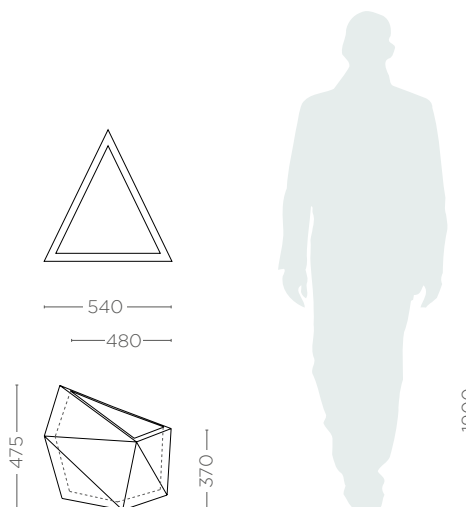

VELA

KOLEKCJA / KOLLEKTION / COLLECTION / KOLEKCE STELLA

nuno'ni

KOLORY BAZOWE

GRUNDFARBEN / BASIC COLORS / REFERENČNÍ BARVY

RAL 9003* Biały 043 white 043
RAL 1023* Żółty 205 yellow 205
RAL 2004* Pomarańczowy 034 orange 034
RAL 3020* Czerwony 050 red 050
RAL 4010* Telemagenta telemagenta
RAL 5017* Niebieski 208 blue 208

| MODEL / MODELL MODEL / MODEL | KOD / KÓDE CODE / KÓD | WYMIARY / GRÖSSE DIMENSIONS / ROZMĚRY (mm) | WAGA / GEWICHT WEIGHT / HMOTNOST (kg) |
|---------------------------------|--------------------------|---|--|
| VELA | NU 057 047 | 540 x 475 h | 6,0 |